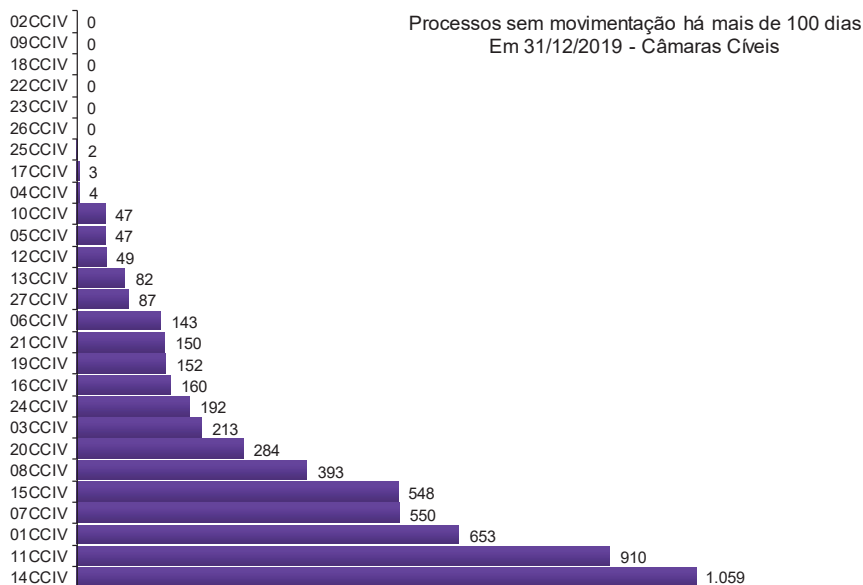

Poder Judiciário do Estado do Rio de Janeiro

**Diretoria-Geral de Apoio aos Órgãos Jurisdicionais
Departamento de Apoio ao 2º Grau de Jurisdição**

**Dezembro
2019**

**RELATÓRIO ESTATÍSTICO MENSAL
2º GRAU DE JURISDIÇÃO**

*N/D – resultado não disponível: não houve julgamento no período.

Fonte: base de dados do Sistema eJUD; dados extraídos pela DGTEC.

A estatística considera o tempo decorrido entre a distribuição ao Órgão Julgador e o primeiro julgamento do processo, abrangendo processos que tiveram seu primeiro julgamento no período de 1º a 31 de dezembro de 2019.

Fonte: base de dados do Sistema eJUD; dados extraídos pela DGTEC, conforme critérios da pergunta DØ1 do questionário de Produtividade de Desembargadores para o [Justiça Aberta, do CNJ](#).

Fonte: Sistema eJUD; Módulo Relatórios, Relatório Produtividade dos Magistrados, de dezembro/2019. O gráfico representa a quantidade de Processos não Julgados constante da tabela "Produtividade dos Magistrados" por Órgão Julgador, apresentada no final deste relatório.