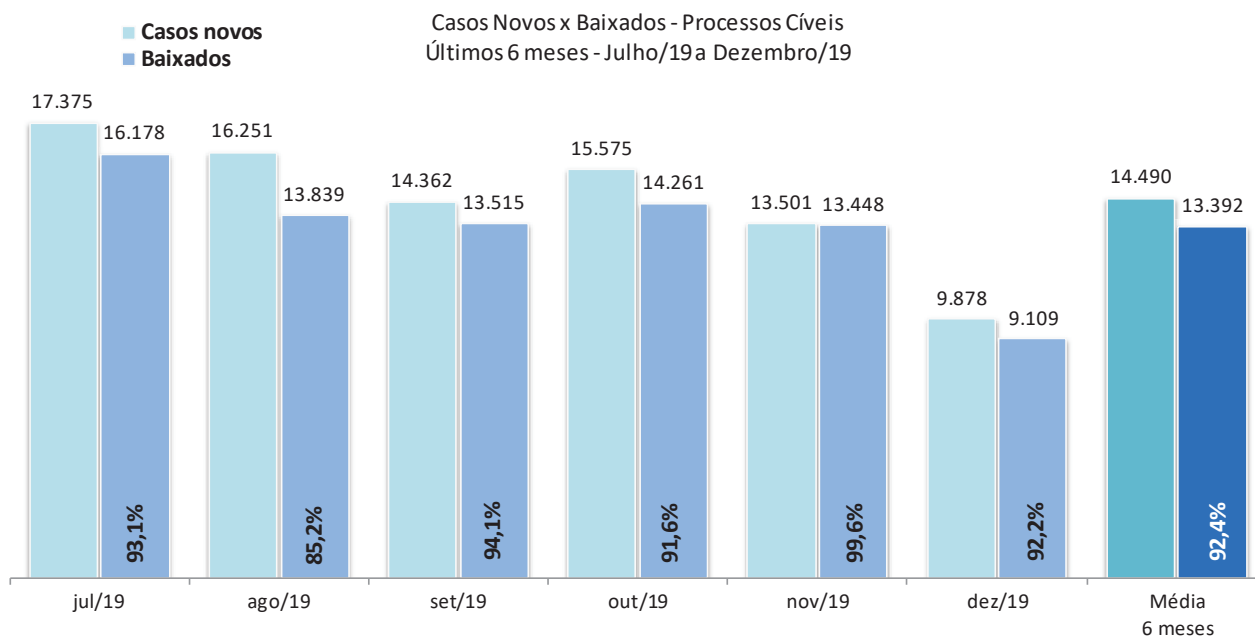

Poder Judiciário do Estado do Rio de Janeiro

**Diretoria-Geral de Apoio aos Órgãos Jurisdicionais
Departamento de Apoio ao 2º Grau de Jurisdição**

**Dezembro
2019**

**RELATÓRIO ESTATÍSTICO MENSAL
2º GRAU DE JURISDIÇÃO**

*N/D – resultado não disponível: não houve julgamento no período.

Fonte: base de dados do Sistema eJUD; dados extraídos pela DGTEC.

A estatística considera o tempo decorrido entre a distribuição ao Órgão Julgador e o primeiro julgamento do processo, abrangendo processos que tiveram seu primeiro julgamento no período de 1º a 31 de dezembro de 2019.

Fonte: base de dados do Sistema eJUD; dados extraídos pela DGTEC, conforme critérios da pergunta DØ1 do questionário de Produtividade de Desembargadores para o [Justiça Aberta, do CNJ](#).

Fonte: Sistema eJUD; Módulo Relatórios, Relatório Produtividade dos Magistrados, de dezembro/2019. O gráfico representa a quantidade de Processos não Julgados constante da tabela "Produtividade dos Magistrados" por Órgão Julgador, apresentada no final deste relatório.