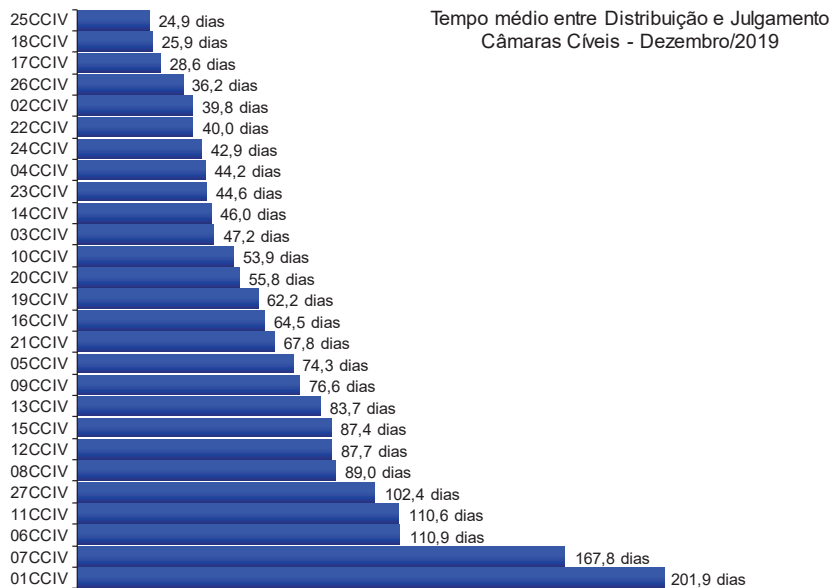

Poder Judiciário do Estado do Rio de Janeiro

**Diretoria-Geral de Apoio aos Órgãos Jurisdicionais
Departamento de Apoio ao 2º Grau de Jurisdição**

**Dezembro
2019**

**RELATÓRIO ESTATÍSTICO MENSAL
2º GRAU DE JURISDIÇÃO**

*N/D – resultado não disponível: não houve julgamento no período.

Fonte: base de dados do Sistema eJUD; dados extraídos pela DGTEC.

A estatística considera o tempo decorrido entre a distribuição ao Órgão Julgador e o primeiro julgamento do processo, abrangendo processos que tiveram seu primeiro julgamento no período de 1º a 31 de dezembro de 2019.

Fonte: base de dados do Sistema eJUD; dados extraídos pela DGTEC, conforme critérios da pergunta DØ1 do questionário de Produtividade de Desembargadores para o [Justiça Aberta, do CNJ](#).

Fonte: Sistema eJUD; Módulo Relatórios, Relatório Produtividade dos Magistrados, de dezembro/2019. O gráfico representa a quantidade de Processos não Julgados constante da tabela "Produtividade dos Magistrados" por Órgão Julgador, apresentada no final deste relatório.

Fonte: base de dados do Sistema eJUD; dados extraídos pela DGTEC, em conformidade com os critérios estabelecidos na [Resolução 76 do CNJ](#). O percentual exibido sobre o item "Baixados" representa o índice de atendimento à demanda, ou seja, a relação entre o número de processos baixados e o número de casos novos apresentados no mesmo período.