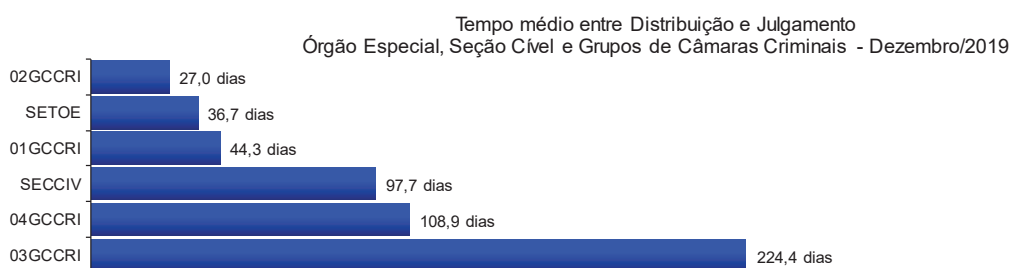

Poder Judiciário do Estado do Rio de Janeiro

**Diretoria-Geral de Apoio aos Órgãos Jurisdicionais
Departamento de Apoio ao 2º Grau de Jurisdição**

**Dezembro
2019**

**RELATÓRIO ESTATÍSTICO MENSAL
2º GRAU DE JURISDIÇÃO**

*N/D – resultado não disponível: não houve julgamento no período.

Fonte: base de dados do Sistema eJUD; dados extraídos pela DGTEC.

A estatística considera o tempo decorrido entre a distribuição ao Órgão Julgador e o primeiro julgamento do processo, abrangendo processos que tiveram seu primeiro julgamento no período de 1º a 31 de dezembro de 2019.

Fonte: base de dados do Sistema eJUD; dados extraídos pela DGTEC, conforme critérios da pergunta DØ1 do questionário de Produtividade de Desembargadores para o [Justiça Aberta, do CNJ](#).

Fonte: Sistema eJUD; Módulo Relatórios, Relatório Produtividade dos Magistrados, de dezembro/2019. O gráfico representa a quantidade de Processos não Julgados constante da tabela "Produtividade dos Magistrados" por Órgão Julgador, apresentada no final deste relatório.