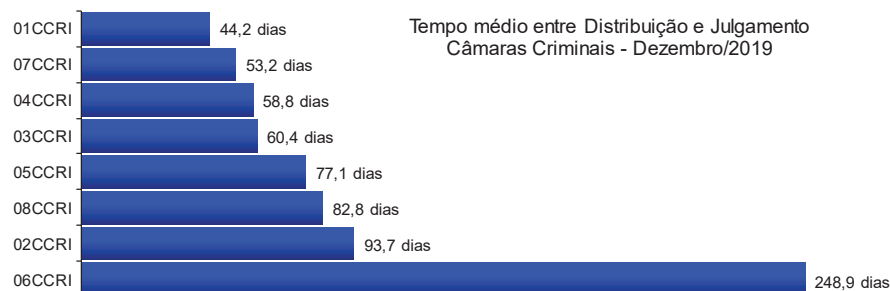

Poder Judiciário do Estado do Rio de Janeiro

**Diretoria-Geral de Apoio aos Órgãos Jurisdicionais
Departamento de Apoio ao 2º Grau de Jurisdição**

**Dezembro
2019**

**RELATÓRIO ESTATÍSTICO MENSAL
2º GRAU DE JURISDIÇÃO**

*N/D – resultado não disponível: não houve julgamento no período.

Fonte: base de dados do Sistema eJUD; dados extraídos pela DGTEC.

A estatística considera o tempo decorrido entre a distribuição ao Órgão Julgador e o primeiro julgamento do processo, abrangendo processos que tiveram seu primeiro julgamento no período de 1º a 31 de dezembro de 2019.

Fonte: base de dados do Sistema eJUD; dados extraídos pela DGTEC, conforme critérios da pergunta DØ1 do questionário de Produtividade de Desembargadores para o [Justiça Aberta, do CNJ](#).

Fonte: Sistema eJUD; Módulo Relatórios, Relatório Produtividade dos Magistrados, de dezembro/2019. O gráfico representa a quantidade de Processos não Julgados constante da tabela "Produtividade dos Magistrados" por Órgão Julgador, apresentada no final deste relatório.