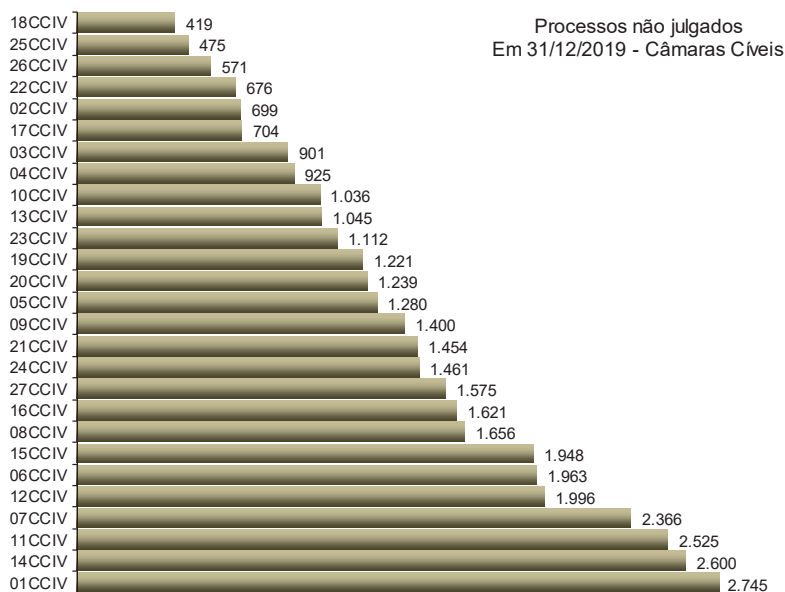

Poder Judiciário do Estado do Rio de Janeiro

**Diretoria-Geral de Apoio aos Órgãos Jurisdicionais
Departamento de Apoio ao 2º Grau de Jurisdição**

**Dezembro
2019**

**RELATÓRIO ESTATÍSTICO MENSAL
2º GRAU DE JURISDIÇÃO**

*N/D – resultado não disponível: não houve julgamento no período.

Fonte: base de dados do Sistema eJUD; dados extraídos pela DGTEC.

A estatística considera o tempo decorrido entre a distribuição ao Órgão Julgador e o primeiro julgamento do processo, abrangendo processos que tiveram seu primeiro julgamento no período de 1º a 31 de dezembro de 2019.

Fonte: base de dados do Sistema eJUD; dados extraídos pela DGTEC, conforme critérios da pergunta DØ1 do questionário de Produtividade de Desembargadores para o [Justiça Aberta, do CNJ](#).

Fonte: Sistema eJUD; Módulo Relatórios, Relatório Produtividade dos Magistrados, de dezembro/2019. O gráfico representa a quantidade de Processos não Julgados constante da tabela "Produtividade dos Magistrados" por Órgão Julgador, apresentada no final deste relatório.

Fonte: base de dados do Sistema eJUD; dados extraídos pela DGTEC, em conformidade com os critérios estabelecidos na [Resolução 76 do CNJ](#). O percentual exibido sobre o item "Baixados" representa o índice de atendimento à demanda, ou seja, a relação entre o número de processos baixados e o número de casos novos apresentados no mesmo período.