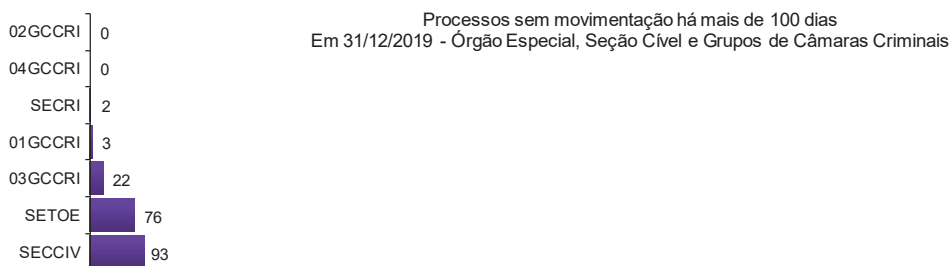

Poder Judiciário do Estado do Rio de Janeiro

**Diretoria-Geral de Apoio aos Órgãos Jurisdicionais
Departamento de Apoio ao 2º Grau de Jurisdição**

**Dezembro
2019**

**RELATÓRIO ESTATÍSTICO MENSAL
2º GRAU DE JURISDIÇÃO**

*N/D – resultado não disponível: não houve julgamento no período.

Fonte: base de dados do Sistema eJUD; dados extraídos pela DGTEC.

A estatística considera o tempo decorrido entre a distribuição ao Órgão Julgador e o primeiro julgamento do processo, abrangendo processos que tiveram seu primeiro julgamento no período de 1º a 31 de dezembro de 2019.