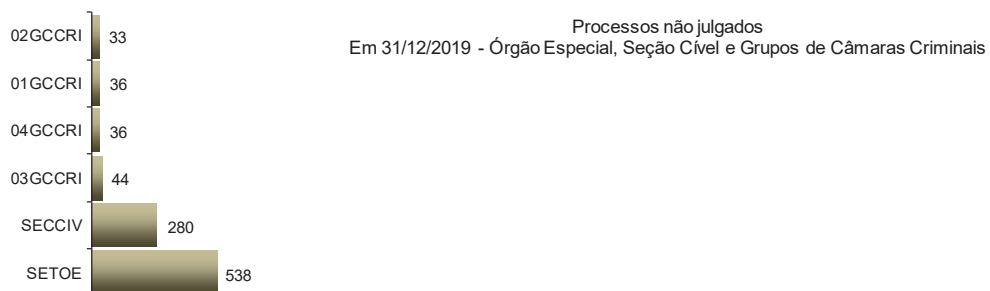

Fonte: Sistema eJUD; Módulo Relatórios, Relatório Produtividade dos Magistrados, de dezembro/2019. O gráfico representa a quantidade de Processos não Julgados constante da tabela "Produtividade dos Magistrados" por Órgão Julgador, apresentada no final deste relatório.