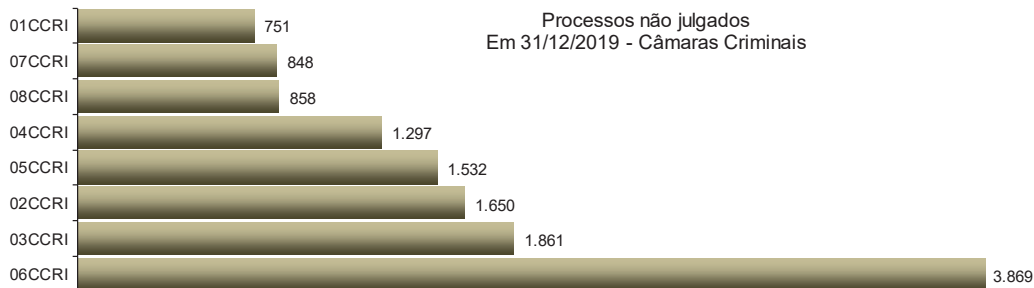

Fonte: Sistema eJUD; Módulo Relatórios, Relatório Produtividade dos Magistrados, de dezembro/2019. O gráfico representa a quantidade de Processos não Julgados constante da tabela "Produtividade dos Magistrados" por Órgão Julgador, apresentada no final deste relatório.