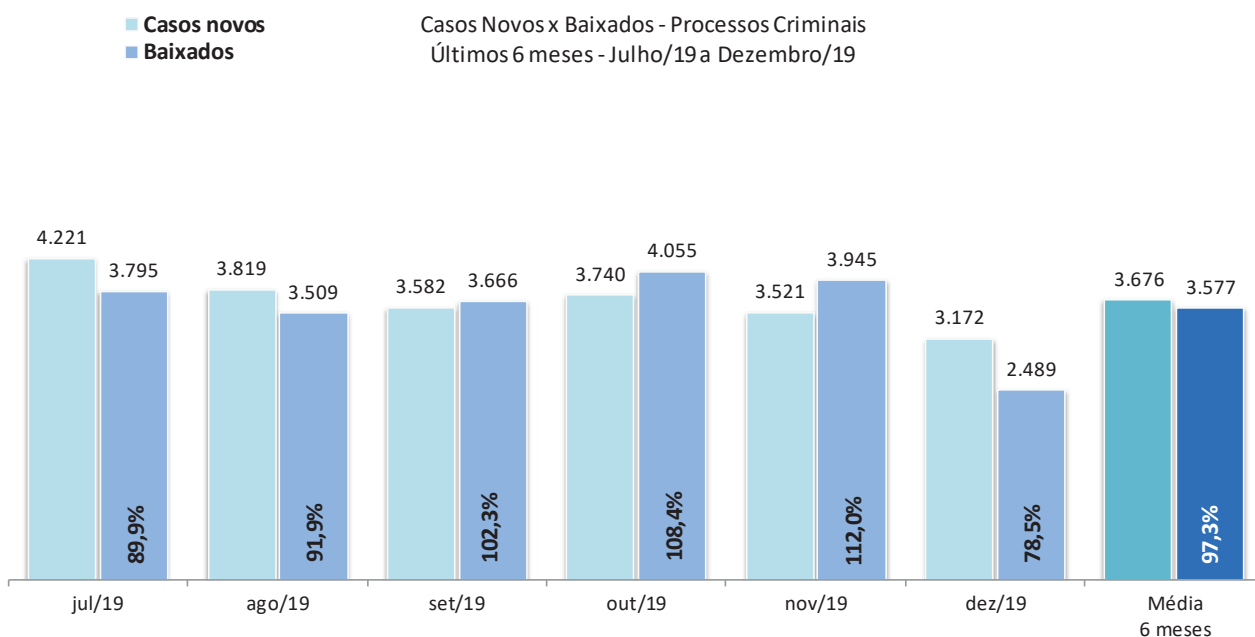

Poder Judiciário do Estado do Rio de Janeiro

**Diretoria-Geral de Apoio aos Órgãos Jurisdicionais
Departamento de Apoio ao 2º Grau de Jurisdição**

**Dezembro
2019**

**RELATÓRIO ESTATÍSTICO MENSAL
2º GRAU DE JURISDIÇÃO**

*N/D – resultado não disponível: não houve julgamento no período.

Fonte: base de dados do Sistema eJUD; dados extraídos pela DGTEC.

A estatística considera o tempo decorrido entre a distribuição ao Órgão Julgador e o primeiro julgamento do processo, abrangendo processos que tiveram seu primeiro julgamento no período de 1º a 31 de dezembro de 2019.

Fonte: base de dados do Sistema eJUD; dados extraídos pela DGTEC, conforme critérios da pergunta DØ1 do questionário de Produtividade de Desembargadores para o [Justiça Aberta, do CNJ](#).

Fonte: Sistema eJUD; Módulo Relatórios, Relatório Produtividade dos Magistrados, de dezembro/2019. O gráfico representa a quantidade de Processos não Julgados constante da tabela "Produtividade dos Magistrados" por Órgão Julgador, apresentada no final deste relatório.