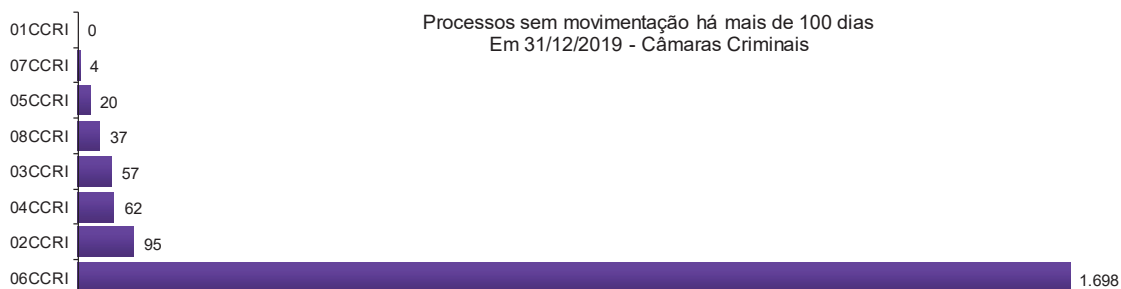

Poder Judiciário do Estado do Rio de Janeiro

**Diretoria-Geral de Apoio aos Órgãos Jurisdicionais
Departamento de Apoio ao 2º Grau de Jurisdição**

**Dezembro
2019**

**RELATÓRIO ESTATÍSTICO MENSAL
2º GRAU DE JURISDIÇÃO**

*N/D – resultado não disponível: não houve julgamento no período.

Fonte: base de dados do Sistema eJUD; dados extraídos pela DGTEC.

A estatística considera o tempo decorrido entre a distribuição ao Órgão Julgador e o primeiro julgamento do processo, abrangendo processos que tiveram seu primeiro julgamento no período de 1º a 31 de dezembro de 2019.

Fonte: base de dados do Sistema eJUD; dados extraídos pela DGTEC, conforme critérios da pergunta DØ1 do questionário de Produtividade de Desembargadores para o [Justiça Aberta, do CNJ](#).

Fonte: Sistema eJUD; Módulo Relatórios, Relatório Produtividade dos Magistrados, de dezembro/2019. O gráfico representa a quantidade de Processos não Julgados constante da tabela "Produtividade dos Magistrados" por Órgão Julgador, apresentada no final deste relatório.