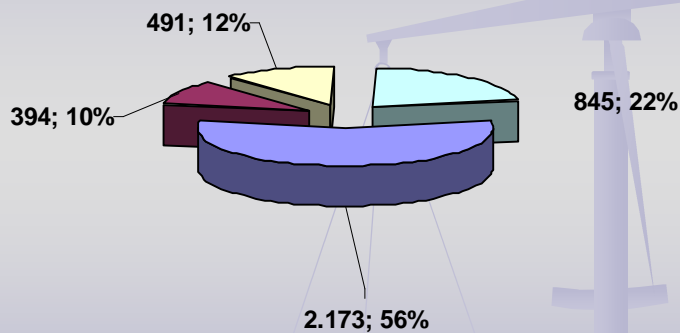

**ESTATÍSTICA
JUNHO/2016**

**MANIFESTAÇÕES RECEPCIONADAS
RESPONDIDAS X EM PROCESSAMENTO**

- JUNHO/2016 -

TOTAL: 3.903

■ RESPONDIDAS (2.567)
■ EM PROCESSAMENTO (1.336)

Ouvidoria
Poder Judiciário
do Estado do Rio de Janeiro

**MANIFESTAÇÕES RECEPCIONADAS
DETALHAMENTO**

- JUNHO/2016 -

TOTAL: 3.903

■ RESPONDIDAS DIRETAMENTE PELA OUVIDORIA (2.173)
■ RESPONDIDAS MEDIANTE RESPOSTAS DAS UNIDADES COMPETENTES (394)
■ EM PROCESSAMENTO NA OUVIDORIA (491)
■ EM PROCESSAMENTO NAS UNIDADES COMPETENTES (845)

Ouvidoria
Poder Judiciário
do Estado do Rio de Janeiro

**MANIFESTAÇÕES RECEPCIONADAS
POR CANAL DE ACESSO**

- JUNHO/2016 -

TOTAL: 3.903

**MANIFESTAÇÕES RECEPCIONADAS
POR TIPO**

- JUNHO/2016 -

TOTAL: 3.718

Obs.: A diferença de 185 manifestações, em relação ao total de recebidas no mês de JUNHO/2016 (3.903), refere-se a 156 não analisadas até a ocasião do fechamento estatístico e 29 canceladas por duplicidade no envio ao sistema da Ouvidoria, não sendo, portanto, passíveis de classificação.