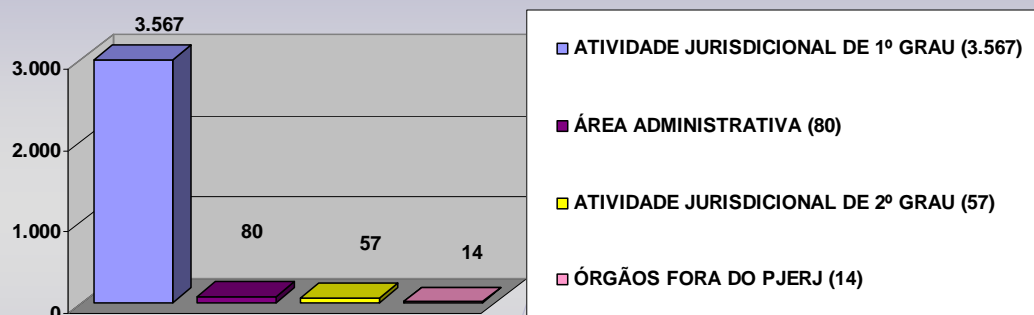

**ESTATÍSTICA
JUNHO/2016**

**MANIFESTAÇÕES RECEPCIONADAS
RESPONDIDAS X EM PROCESSAMENTO**

- JUNHO/2016 -

TOTAL: 3.903

■ RESPONDIDAS (2.567)
■ EM PROCESSAMENTO (1.336)

Ouvidoria
Poder Judiciário
do Estado do Rio de Janeiro

**MANIFESTAÇÕES RECEPCIONADAS
DETALHAMENTO**

- JUNHO/2016 -

TOTAL: 3.903

■ RESPONDIDAS DIRETAMENTE PELA OUVIDORIA (2.173)
■ RESPONDIDAS MEDIANTE RESPOSTAS DAS UNIDADES COMPETENTES (394)
■ EM PROCESSAMENTO NA OUVIDORIA (491)
■ EM PROCESSAMENTO NAS UNIDADES COMPETENTES (845)

Ouvidoria
Poder Judiciário
do Estado do Rio de Janeiro

**MANIFESTAÇÕES RECEPCIONADAS
POR CANAL DE ACESSO**

- JUNHO/2016 -

TOTAL: 3.903

**MANIFESTAÇÕES RECEPCIONADAS
POR TIPO**

- JUNHO/2016 -

TOTAL: 3.718

Obs.: A diferença de 185 manifestações, em relação ao total de recebidas no mês de JUNHO/2016 (3.903), refere-se a 156 não analisadas até a ocasião do fechamento estatístico e 29 canceladas por duplicidade no envio ao sistema da Ouvidoria, não sendo, portanto, passíveis de classificação.

RECLAMAÇÕES DE MAIOR INCIDÊNCIA
- JUNHO/2016 -

DÚVIDAS DE MAIOR INCIDÊNCIA
- JUNHO/2016 -

**MANIFESTAÇÕES RECEPCIONADAS
POR ÁREA**
- JUNHO/2016 -

TOTAL: 3.718

Obs.: A diferença de 185 manifestações, em relação ao total de recepcionadas no mês de JUNHO/2016 (3.903), refere-se a 156 não analisadas até a ocasião do fechamento estatístico e 29 canceladas por duplicidade no envio ao sistema da Ouvidoria, não sendo, portanto, passíveis de classificação.