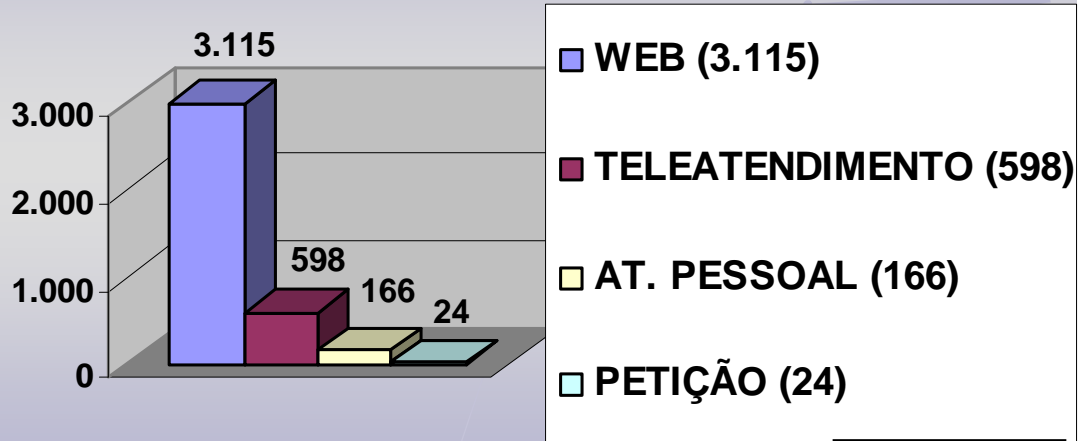

**ESTATÍSTICA
JUNHO/2016**

**MANIFESTAÇÕES RECEPCIONADAS
RESPONDIDAS X EM PROCESSAMENTO**

- JUNHO/2016 -

TOTAL: 3.903

■ RESPONDIDAS (2.567)
■ EM PROCESSAMENTO (1.336)

Ouvidoria
Poder Judiciário
do Estado do Rio de Janeiro

**MANIFESTAÇÕES RECEPCIONADAS
DETALHAMENTO**

- JUNHO/2016 -

TOTAL: 3.903

■ RESPONDIDAS DIRETAMENTE PELA OUVIDORIA (2.173)
■ RESPONDIDAS MEDIANTE RESPOSTAS DAS UNIDADES COMPETENTES (394)
■ EM PROCESSAMENTO NA OUVIDORIA (491)
■ EM PROCESSAMENTO NAS UNIDADES COMPETENTES (845)

Ouvidoria
Poder Judiciário
do Estado do Rio de Janeiro

**MANIFESTAÇÕES RECEPCIONADAS
POR CANAL DE ACESSO**

- JUNHO/2016 -

TOTAL: 3.903

**MANIFESTAÇÕES RECEPCIONADAS
POR TIPO**

- JUNHO/2016 -

TOTAL: 3.718

Obs.: A diferença de 185 manifestações, em relação ao total de recebidas no mês de JUNHO/2016 (3.903), refere-se a 156 não analisadas até a ocasião do fechamento estatístico e 29 canceladas por duplicidade no envio ao sistema da Ouvidoria, não sendo, portanto, passíveis de classificação.