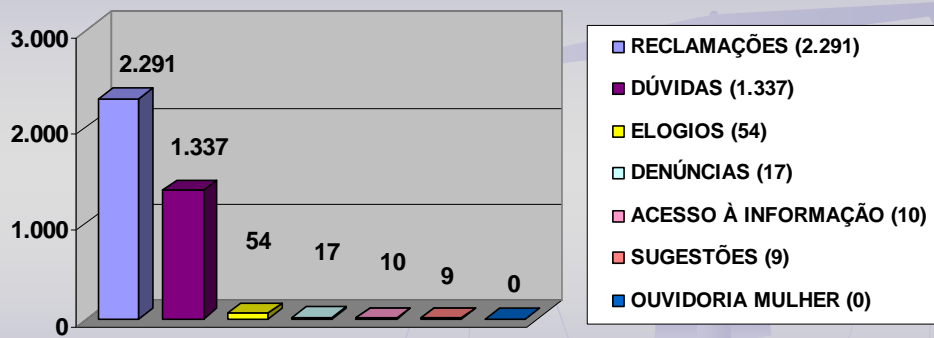

**ESTATÍSTICA
JUNHO/2016**

**MANIFESTAÇÕES RECEPCIONADAS
RESPONDIDAS X EM PROCESSAMENTO**

- JUNHO/2016 -

TOTAL: 3.903

■ RESPONDIDAS (2.567)
■ EM PROCESSAMENTO (1.336)

Ouvidoria
Poder Judiciário
do Estado do Rio de Janeiro

**MANIFESTAÇÕES RECEPCIONADAS
DETALHAMENTO**

- JUNHO/2016 -

TOTAL: 3.903

■ RESPONDIDAS DIRETAMENTE PELA OUVIDORIA (2.173)
■ RESPONDIDAS MEDIANTE RESPOSTAS DAS UNIDADES COMPETENTES (394)
■ EM PROCESSAMENTO NA OUVIDORIA (491)
■ EM PROCESSAMENTO NAS UNIDADES COMPETENTES (845)

Ouvidoria
Poder Judiciário
do Estado do Rio de Janeiro

**MANIFESTAÇÕES RECEPCIONADAS
POR CANAL DE ACESSO**

- JUNHO/2016 -

TOTAL: 3.903

**MANIFESTAÇÕES RECEPCIONADAS
POR TIPO**

- JUNHO/2016 -

TOTAL: 3.718

Obs.: A diferença de 185 manifestações, em relação ao total de recebidas no mês de JUNHO/2016 (3.903), refere-se a 156 não analisadas até a ocasião do fechamento estatístico e 29 canceladas por duplicidade no envio ao sistema da Ouvidoria, não sendo, portanto, passíveis de classificação.

RECLAMAÇÕES DE MAIOR INCIDÊNCIA
- JUNHO/2016 -

DÚVIDAS DE MAIOR INCIDÊNCIA
- JUNHO/2016 -

**MANIFESTAÇÕES RECEPCIONADAS
POR ÁREA**
- JUNHO/2016 -

TOTAL: 3.718

Obs.: A diferença de 185 manifestações, em relação ao total de recepcionadas no mês de JUNHO/2016 (3.903), refere-se a 156 não analisadas até a ocasião do fechamento estatístico e 29 canceladas por duplicidade no envio ao sistema da Ouvidoria, não sendo, portanto, passíveis de classificação.