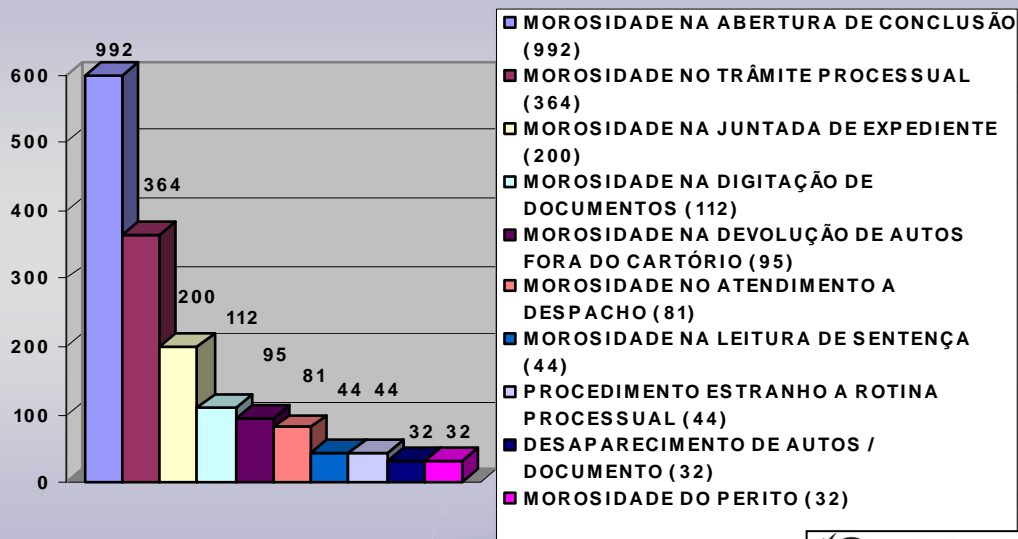

**MANIFESTAÇÕES RECEPCIONADAS
DETALHAMENTO**

- JUNHO/2016 -

TOTAL: 3.903

■ RESPONDIDAS DIRETAMENTE PELA OUVIDORIA (2.173)
■ RESPONDIDAS MEDIANTE RESPOSTAS DAS UNIDADES COMPETENTES (394)
■ EM PROCESSAMENTO NA OUVIDORIA (491)
■ EM PROCESSAMENTO NAS UNIDADES COMPETENTES (845)

Ouvidoria
Poder Judiciário
do Estado do Rio de Janeiro

**MANIFESTAÇÕES RECEPCIONADAS
POR CANAL DE ACESSO**

- JUNHO/2016 -

TOTAL: 3.903

**MANIFESTAÇÕES RECEPCIONADAS
POR TIPO**

- JUNHO/2016 -

TOTAL: 3.718

Obs.: A diferença de 185 manifestações, em relação ao total de recebidas no mês de JUNHO/2016 (3.903), refere-se a 156 não analisadas até a ocasião do fechamento estatístico e 29 canceladas por duplicidade no envio ao sistema da Ouvidoria, não sendo, portanto, passíveis de classificação.

RECLAMAÇÕES DE MAIOR INCIDÊNCIA
- JUNHO/2016 -

DÚVIDAS DE MAIOR INCIDÊNCIA
- JUNHO/2016 -

**MANIFESTAÇÕES RECEPCIONADAS
POR ÁREA**
- JUNHO/2016 -

TOTAL: 3.718

Obs.: A diferença de 185 manifestações, em relação ao total de recepcionadas no mês de JUNHO/2016 (3.903), refere-se a 156 não analisadas até a ocasião do fechamento estatístico e 29 canceladas por duplicidade no envio ao sistema da Ouvidoria, não sendo, portanto, passíveis de classificação.