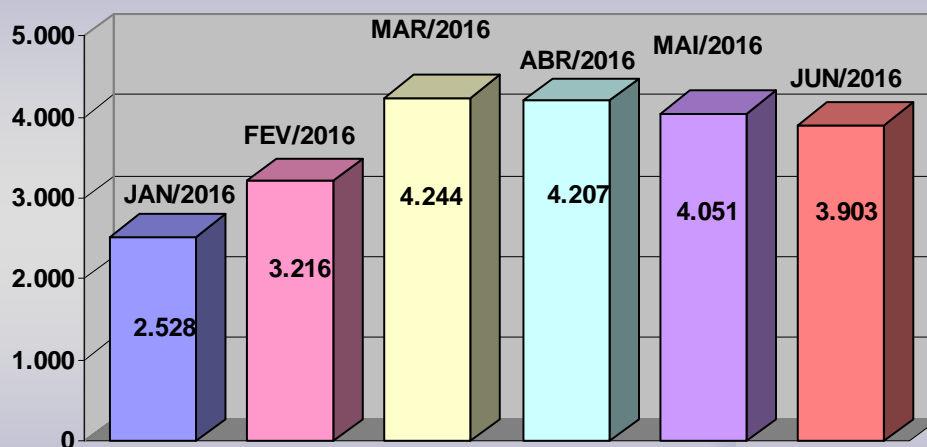

MANIFESTAÇÕES RECEPCIONADAS NO SEMESTRE
- JANEIRO 2016 / JUNHO 2016 -

A presente estatística encontra-se também disponível em nosso link. Acesse *Ouvidoria* através da página principal do site www.tjrj.ius.br e em seguida Estatística (Mês Corrente).

Rio de Janeiro, 07 de julho de 2016.

ANDRÉA MACIEL PACHÁ
Ouvidora-Geral