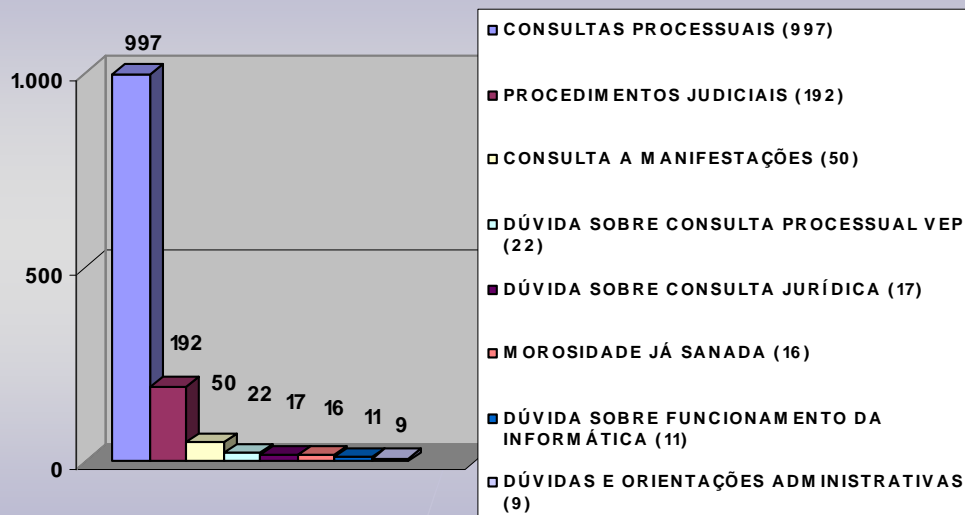

**MANIFESTAÇÕES RECEPCIONADAS
DETALHAMENTO**

- JUNHO/2016 -

TOTAL: 3.903

■ RESPONDIDAS DIRETAMENTE PELA OUVIDORIA (2.173)
■ RESPONDIDAS MEDIANTE RESPOSTAS DAS UNIDADES COMPETENTES (394)
■ EM PROCESSAMENTO NA OUVIDORIA (491)
■ EM PROCESSAMENTO NAS UNIDADES COMPETENTES (845)

Ouvidoria
Poder Judiciário
do Estado do Rio de Janeiro

**MANIFESTAÇÕES RECEPCIONADAS
POR CANAL DE ACESSO**

- JUNHO/2016 -

TOTAL: 3.903

**MANIFESTAÇÕES RECEPCIONADAS
POR TIPO**

- JUNHO/2016 -

TOTAL: 3.718

Obs.: A diferença de 185 manifestações, em relação ao total de recebidas no mês de JUNHO/2016 (3.903), refere-se a 156 não analisadas até a ocasião do fechamento estatístico e 29 canceladas por duplicidade no envio ao sistema da Ouvidoria, não sendo, portanto, passíveis de classificação.

RECLAMAÇÕES DE MAIOR INCIDÊNCIA
- JUNHO/2016 -

DÚVIDAS DE MAIOR INCIDÊNCIA
- JUNHO/2016 -

**MANIFESTAÇÕES RECEPCIONADAS
POR ÁREA**
- JUNHO/2016 -

TOTAL: 3.718

Obs.: A diferença de 185 manifestações, em relação ao total de recepcionadas no mês de JUNHO/2016 (3.903), refere-se a 156 não analisadas até a ocasião do fechamento estatístico e 29 canceladas por duplicidade no envio ao sistema da Ouvidoria, não sendo, portanto, passíveis de classificação.