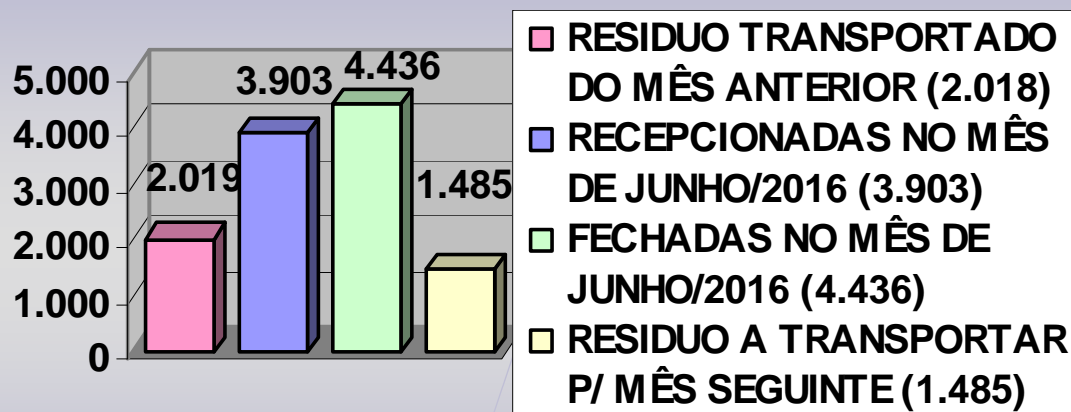

QUADRO GERAL DAS MANIFESTAÇÕES
- JUNHO/2016 -

Obs: De acordo com os dados oferecidos pela rotina ESME, o saldo em processamento no mês de JUNHO/2016 atingiu um total de 5.921 manifestações (resíduo transportado do mês anterior + recepcionadas do mês de junho/2016). Deste total, 4.436 foram respondidas no mês, restando como resíduo a transportar para o mês seguinte 1.485 manifestações.