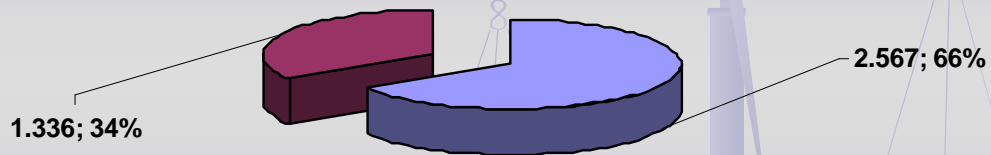

**ESTATÍSTICA
JUNHO/2016**

**MANIFESTAÇÕES RECEPCIONADAS
RESPONDIDAS X EM PROCESSAMENTO**

- JUNHO/2016 -

TOTAL: 3.903

■ RESPONDIDAS (2.567)
■ EM PROCESSAMENTO (1.336)

Ouvidoria
Poder Judiciário
do Estado do Rio de Janeiro

**MANIFESTAÇÕES RECEPCIONADAS
DETALHAMENTO**

- JUNHO/2016 -

TOTAL: 3.903

■ RESPONDIDAS DIRETAMENTE PELA OUVIDORIA (2.173)
■ RESPONDIDAS MEDIANTE RESPOSTAS DAS UNIDADES COMPETENTES (394)
■ EM PROCESSAMENTO NA OUVIDORIA (491)
■ EM PROCESSAMENTO NAS UNIDADES COMPETENTES (845)

Ouvidoria
Poder Judiciário
do Estado do Rio de Janeiro

**MANIFESTAÇÕES RECEPCIONADAS
POR CANAL DE ACESSO**

- JUNHO/2016 -

TOTAL: 3.903

**MANIFESTAÇÕES RECEPCIONADAS
POR TIPO**

- JUNHO/2016 -

TOTAL: 3.718

Obs.: A diferença de 185 manifestações, em relação ao total de recebidas no mês de JUNHO/2016 (3.903), refere-se a 156 não analisadas até a ocasião do fechamento estatístico e 29 canceladas por duplicidade no envio ao sistema da Ouvidoria, não sendo, portanto, passíveis de classificação.