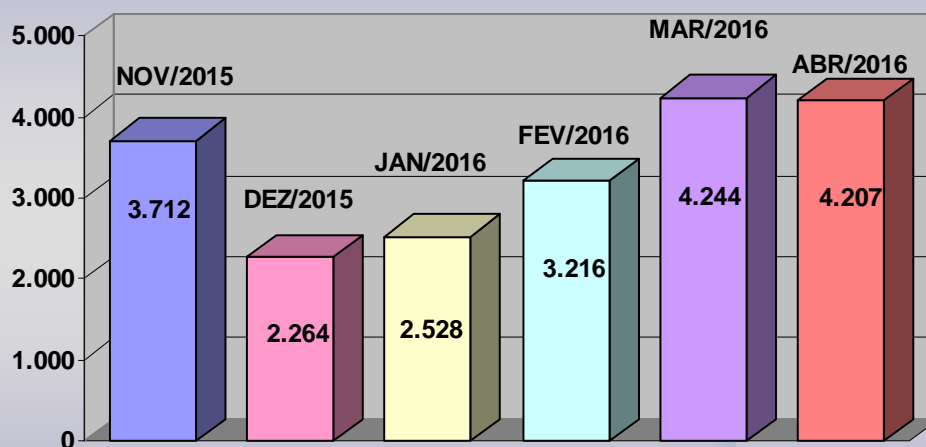

MANIFESTAÇÕES RECEPCIONADAS NO SEMESTRE
- NOVEMBRO 2015 / ABRIL 2016 -

A presente estatística encontra-se também disponível em nosso link. Acesse *Ouvidoria* através da página principal do site www.tjrj.ius.br e em seguida Estatística (Mês Corrente).

Rio de Janeiro, 17 de maio de 2016.

ANDRÉA MACIEL PACHÁ
Ouvidora-Geral