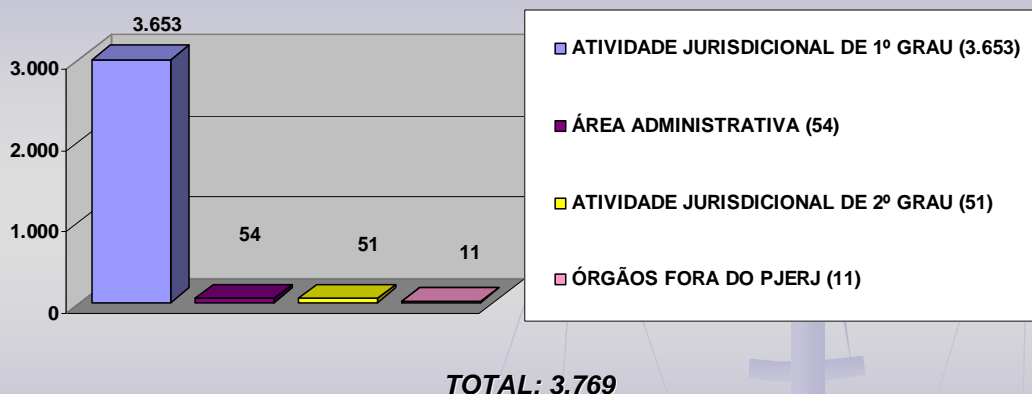

**MANIFESTAÇÕES RECEPCIONADAS
POR CANAL DE ACESSO**

- ABRIL/2016 -

TOTAL: 4.207

**MANIFESTAÇÕES RECEPCIONADAS
POR TIPO**

- ABRIL/2016 -

TOTAL: 3.769

Obs.: A diferença de 438 manifestações, em relação ao total de recebidas no mês de ABRIL/2016 (4.207), refere-se a 421 não analisadas até a ocasião do fechamento estatístico e 17 canceladas por duplicidade no envio ao sistema da Ouvidoria, não sendo, portanto, passíveis de classificação.

RECLAMAÇÕES DE MAIOR INCIDÊNCIA
- ABRIL/2016 -

DÚVIDAS DE MAIOR INCIDÊNCIA
- ABRIL/2016 -

**MANIFESTAÇÕES RECEPCIONADAS
POR ÁREA**
- ABRIL/2016 -

Obs.: A diferença de 438 manifestações, em relação ao total de recepcionadas no mês de ABRIL/2016 (4.207), refere-se a 421 não analisadas até a ocasião do fechamento estatístico e 17 canceladas por duplicidade no envio ao sistema da Ouvidoria, não sendo, portanto, passíveis de classificação.