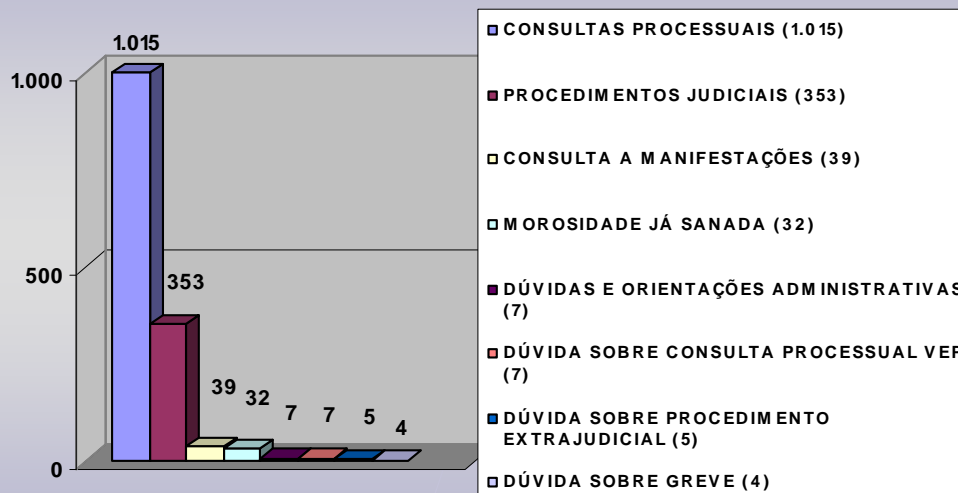

- ABRIL/2016 -

TOTAL: 4.207

■ RESPONDIDAS DIRETAMENTE PELA OUVIDORIA (1.917)
■ RESPONDIDAS MEDIANTE RESPOSTAS DAS UNIDADES COMPETENTES (287)
■ EM PROCESSAMENTO NA OUVIDORIA (1.168)
■ EM PROCESSAMENTO NAS UNIDADES COMPETENTES (835)

**MANIFESTAÇÕES RECEPCIONADAS
POR CANAL DE ACESSO**

- ABRIL/2016 -

TOTAL: 4.207

**MANIFESTAÇÕES RECEPCIONADAS
POR TIPO**

- ABRIL/2016 -

TOTAL: 3.769

Obs.: A diferença de 438 manifestações, em relação ao total de recebidas no mês de ABRIL/2016 (4.207), refere-se a 421 não analisadas até a ocasião do fechamento estatístico e 17 canceladas por duplicidade no envio ao sistema da Ouvidoria, não sendo, portanto, passíveis de classificação.

RECLAMAÇÕES DE MAIOR INCIDÊNCIA
- ABRIL/2016 -

DÚVIDAS DE MAIOR INCIDÊNCIA
- ABRIL/2016 -

**MANIFESTAÇÕES RECEPCIONADAS
POR ÁREA**
- ABRIL/2016 -

Obs.: A diferença de 438 manifestações, em relação ao total de recepcionadas no mês de ABRIL/2016 (4.207), refere-se a 421 não analisadas até a ocasião do fechamento estatístico e 17 canceladas por duplicidade no envio ao sistema da Ouvidoria, não sendo, portanto, passíveis de classificação.