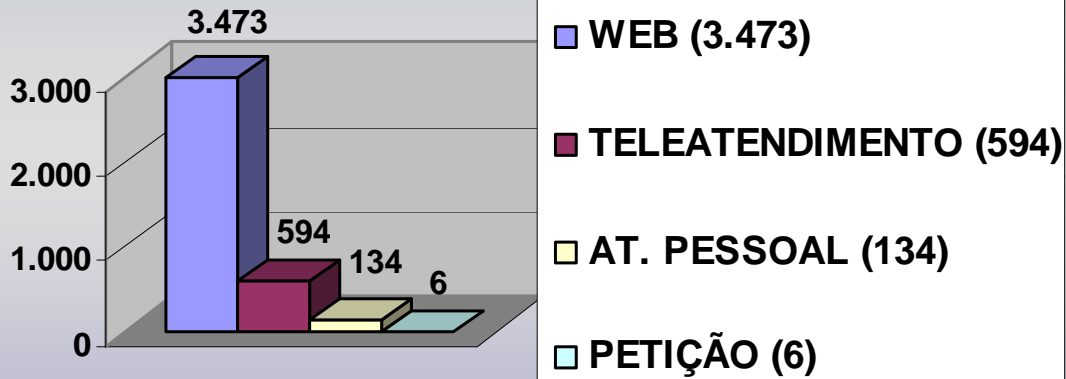

**ESTATÍSTICA
ABRIL/2016**

**MANIFESTAÇÕES RECEPCIONADAS
RESPONDIDAS X EM PROCESSAMENTO**

- ABRIL/2016 -

TOTAL: 4.207

■ RESPONDIDAS (2.204)
■ EM PROCESSAMENTO (2.003)

**MANIFESTAÇÕES RECEPCIONADAS
DETALHAMENTO**

- ABRIL/2016 -

TOTAL: 4.207

■ RESPONDIDAS DIRETAMENTE PELA OUVIDORIA (1.917)
■ RESPONDIDAS MEDIANTE RESPOSTAS DAS UNIDADES COMPETENTES (287)
■ EM PROCESSAMENTO NA OUVIDORIA (1.168)
■ EM PROCESSAMENTO NAS UNIDADES COMPETENTES (835)

**MANIFESTAÇÕES RECEPCIONADAS
POR CANAL DE ACESSO**

- ABRIL/2016 -

TOTAL: 4.207

**MANIFESTAÇÕES RECEPCIONADAS
POR TIPO**

- ABRIL/2016 -

TOTAL: 3.769

Obs.: A diferença de 438 manifestações, em relação ao total de recebidas no mês de ABRIL/2016 (4.207), refere-se a 421 não analisadas até a ocasião do fechamento estatístico e 17 canceladas por duplicidade no envio ao sistema da Ouvidoria, não sendo, portanto, passíveis de classificação.