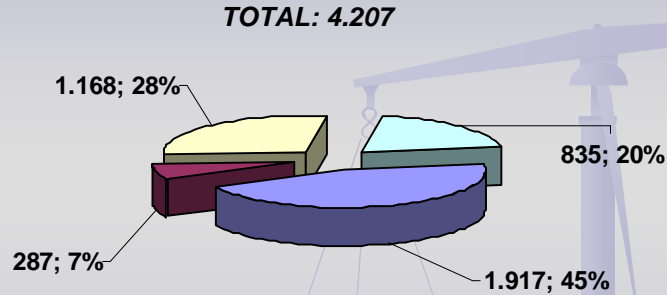

**ESTATÍSTICA
ABRIL/2016**

**MANIFESTAÇÕES RECEPCIONADAS
RESPONDIDAS X EM PROCESSAMENTO**

- ABRIL/2016 -

TOTAL: 4.207

■ RESPONDIDAS (2.204)
■ EM PROCESSAMENTO (2.003)

**MANIFESTAÇÕES RECEPCIONADAS
DETALHAMENTO**

- ABRIL/2016 -

TOTAL: 4.207

■ RESPONDIDAS DIRETAMENTE PELA OUVIDORIA (1.917)
■ RESPONDIDAS MEDIANTE RESPOSTAS DAS UNIDADES COMPETENTES (287)
■ EM PROCESSAMENTO NA OUVIDORIA (1.168)
■ EM PROCESSAMENTO NAS UNIDADES COMPETENTES (835)

**MANIFESTAÇÕES RECEPCIONADAS
POR CANAL DE ACESSO**

- ABRIL/2016 -

TOTAL: 4.207

**MANIFESTAÇÕES RECEPCIONADAS
POR TIPO**

- ABRIL/2016 -

TOTAL: 3.769

Obs.: A diferença de 438 manifestações, em relação ao total de recebidas no mês de ABRIL/2016 (4.207), refere-se a 421 não analisadas até a ocasião do fechamento estatístico e 17 canceladas por duplicidade no envio ao sistema da Ouvidoria, não sendo, portanto, passíveis de classificação.