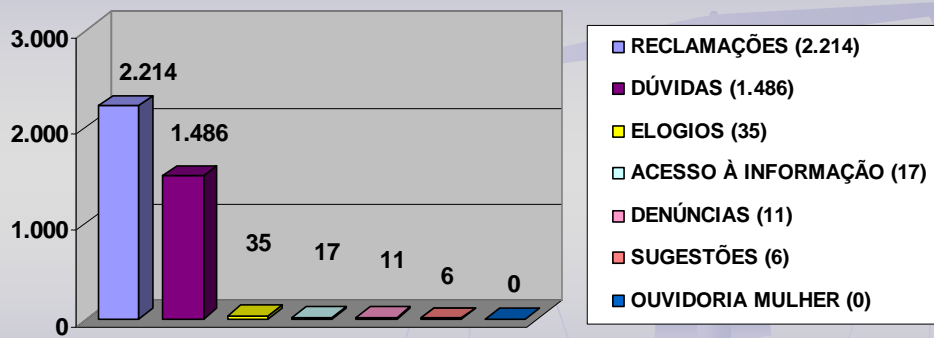

**ESTATÍSTICA
ABRIL/2016**

**MANIFESTAÇÕES RECEPCIONADAS
RESPONDIDAS X EM PROCESSAMENTO**

- ABRIL/2016 -

TOTAL: 4.207

■ RESPONDIDAS (2.204)
■ EM PROCESSAMENTO (2.003)

**MANIFESTAÇÕES RECEPCIONADAS
DETALHAMENTO**

- ABRIL/2016 -

TOTAL: 4.207

■ RESPONDIDAS DIRETAMENTE PELA OUVIDORIA (1.917)
■ RESPONDIDAS MEDIANTE RESPOSTAS DAS UNIDADES COMPETENTES (287)
■ EM PROCESSAMENTO NA OUVIDORIA (1.168)
■ EM PROCESSAMENTO NAS UNIDADES COMPETENTES (835)

**MANIFESTAÇÕES RECEPCIONADAS
POR CANAL DE ACESSO**

- ABRIL/2016 -

TOTAL: 4.207

**MANIFESTAÇÕES RECEPCIONADAS
POR TIPO**

- ABRIL/2016 -

TOTAL: 3.769

Obs.: A diferença de 438 manifestações, em relação ao total de recebidas no mês de ABRIL/2016 (4.207), refere-se a 421 não analisadas até a ocasião do fechamento estatístico e 17 canceladas por duplicidade no envio ao sistema da Ouvidoria, não sendo, portanto, passíveis de classificação.

RECLAMAÇÕES DE MAIOR INCIDÊNCIA
- ABRIL/2016 -

DÚVIDAS DE MAIOR INCIDÊNCIA
- ABRIL/2016 -

**MANIFESTAÇÕES RECEPCIONADAS
POR ÁREA**
- ABRIL/2016 -

Obs.: A diferença de 438 manifestações, em relação ao total de recepcionadas no mês de ABRIL/2016 (4.207), refere-se a 421 não analisadas até a ocasião do fechamento estatístico e 17 canceladas por duplicidade no envio ao sistema da Ouvidoria, não sendo, portanto, passíveis de classificação.