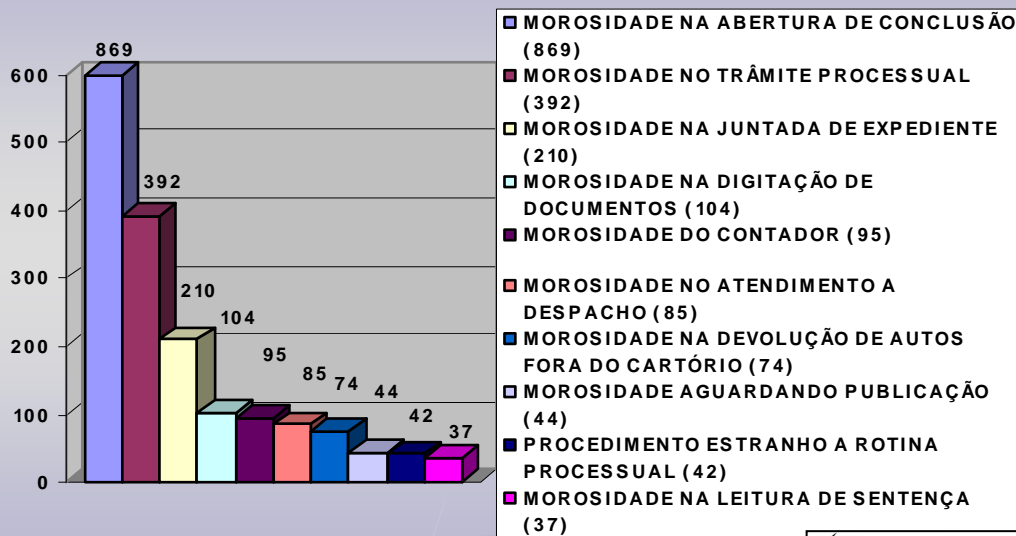

- ABRIL/2016 -

TOTAL: 4.207

■ RESPONDIDAS DIRETAMENTE PELA OUVIDORIA (1.917)
■ RESPONDIDAS MEDIANTE RESPOSTAS DAS UNIDADES COMPETENTES (287)
■ EM PROCESSAMENTO NA OUVIDORIA (1.168)
■ EM PROCESSAMENTO NAS UNIDADES COMPETENTES (835)

**MANIFESTAÇÕES RECEPCIONADAS
POR CANAL DE ACESSO**

- ABRIL/2016 -

TOTAL: 4.207

**MANIFESTAÇÕES RECEPCIONADAS
POR TIPO**

- ABRIL/2016 -

TOTAL: 3.769

Obs.: A diferença de 438 manifestações, em relação ao total de recebidas no mês de ABRIL/2016 (4.207), refere-se a 421 não analisadas até a ocasião do fechamento estatístico e 17 canceladas por duplicidade no envio ao sistema da Ouvidoria, não sendo, portanto, passíveis de classificação.

RECLAMAÇÕES DE MAIOR INCIDÊNCIA
- ABRIL/2016 -

DÚVIDAS DE MAIOR INCIDÊNCIA
- ABRIL/2016 -

**MANIFESTAÇÕES RECEPCIONADAS
POR ÁREA**
- ABRIL/2016 -

Obs.: A diferença de 438 manifestações, em relação ao total de recepcionadas no mês de ABRIL/2016 (4.207), refere-se a 421 não analisadas até a ocasião do fechamento estatístico e 17 canceladas por duplicidade no envio ao sistema da Ouvidoria, não sendo, portanto, passíveis de classificação.