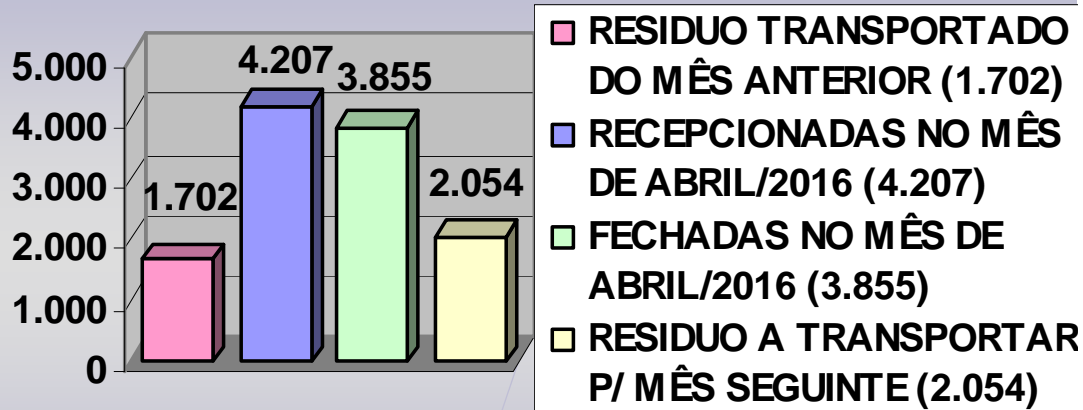

QUADRO GERAL DAS MANIFESTAÇÕES
- ABRIL/2016 -

Obs: De acordo com os dados oferecidos pela rotina ESME, o saldo em processamento no mês de ABRIL/2016 atingiu um total de 5.909 manifestações (resíduo transportado do mês anterior + recepcionadas do mês de abril/2016). Deste total, 3.855 foram respondidas no mês, restando como resíduo a transportar para o mês seguinte 2.054 manifestações.