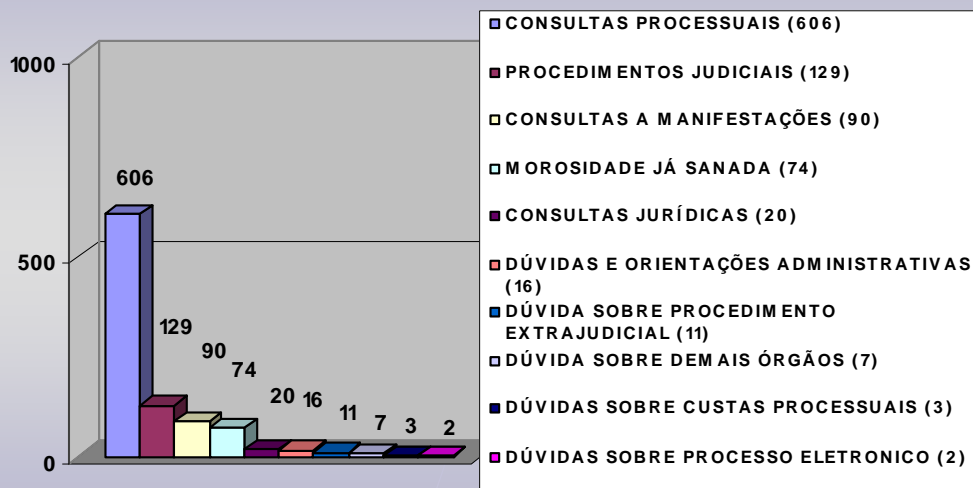

**ESTATÍSTICA
JULHO/2014**

**MANIFESTAÇÕES RECEPCIONADAS
RESPONDIDAS X EM PROCESSAMENTO**
- JULHO/2014 -

TOTAL: 3.567

**MANIFESTAÇÕES RECEPCIONADAS
DETALHAMENTO**
- JULHO/2014 -

TOTAL: 3.567

**MANIFESTAÇÕES RECEPCIONADAS
POR CANAL DE ACESSO**

- JULHO/2014 -

TOTAL: 3.567

**MANIFESTAÇÕES RECEPCIONADAS
POR TIPO**

- JULHO/2014 -

TOTAL: 3.430

Obs.: A diferença de 137 manifestações, em relação ao total de recebidas no mês de JULHO/2014 (3.567), refere-se a 84 não analisadas até a ocasião do fechamento estatístico e 53 canceladas por duplicidade no envio ao sistema da Ouvidoria, não sendo, portanto, passíveis de classificação.

RECLAMAÇÕES DE MAIOR INCIDÊNCIA
- JULHO/2014 -

DÚVIDAS DE MAIOR INCIDÊNCIA
- JULHO/2014 -

**MANIFESTAÇÕES RECEPCIONADAS
POR ÁREA**
- JULHO/2014 -

TOTAL: 3.430

Obs.: A diferença de 137 manifestações, em relação ao total de recebidas no mês de JULHO/2014 (3.567), refere-se a 84 não analisadas até a ocasião do fechamento estatístico e 53 canceladas por duplicidade no envio ao sistema da Ouvidoria, não sendo, portanto, passíveis de classificação.