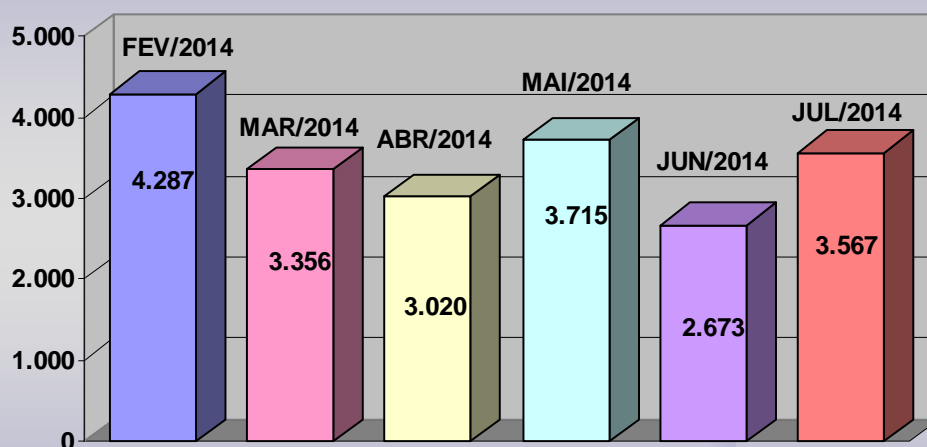

MANIFESTAÇÕES RECEPCIONADAS NO SEMESTRE
- FEVEREIRO 2014 / JULHO 2014 -

A presente estatística encontra-se também disponível em nosso link. Acesse *Ouvidoria* através da página principal do site www.tjrj.ius.br e em seguida Estatística (Mês Corrente).

Rio de Janeiro, 05 de agosto de 2014.

ANDRÉA MACIEL PACHÁ
Ouvidora-Geral