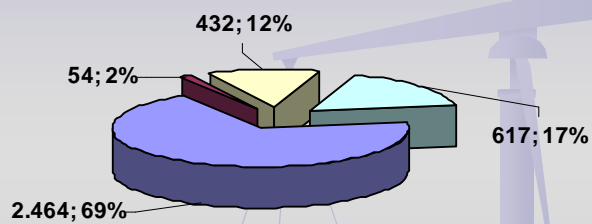

**ESTATÍSTICA
JULHO/2014**

**MANIFESTAÇÕES RECEPCIONADAS
RESPONDIDAS X EM PROCESSAMENTO**
- JULHO/2014 -

TOTAL: 3.567

**MANIFESTAÇÕES RECEPCIONADAS
DETALHAMENTO**
- JULHO/2014 -

TOTAL: 3.567

**MANIFESTAÇÕES RECEPCIONADAS
POR CANAL DE ACESSO**

- JULHO/2014 -

TOTAL: 3.567

**MANIFESTAÇÕES RECEPCIONADAS
POR TIPO**

- JULHO/2014 -

TOTAL: 3.430

Obs.: A diferença de 137 manifestações, em relação ao total de recebidas no mês de JULHO/2014 (3.567), refere-se a 84 não analisadas até a ocasião do fechamento estatístico e 53 canceladas por duplicidade no envio ao sistema da Ouvidoria, não sendo, portanto, passíveis de classificação.

RECLAMAÇÕES DE MAIOR INCIDÊNCIA
- JULHO/2014 -

DÚVIDAS DE MAIOR INCIDÊNCIA
- JULHO/2014 -

**MANIFESTAÇÕES RECEPCIONADAS
POR ÁREA**
- JULHO/2014 -

TOTAL: 3.430

Obs.: A diferença de 137 manifestações, em relação ao total de recebidas no mês de JULHO/2014 (3.567), refere-se a 84 não analisadas até a ocasião do fechamento estatístico e 53 canceladas por duplicidade no envio ao sistema da Ouvidoria, não sendo, portanto, passíveis de classificação.