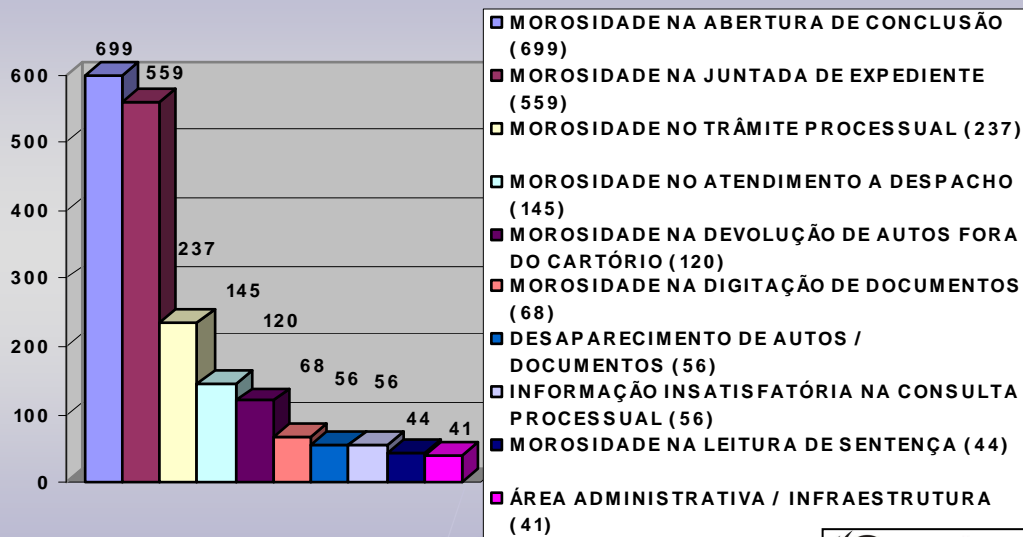

**ESTATÍSTICA
JULHO/2014**

**MANIFESTAÇÕES RECEPCIONADAS
RESPONDIDAS X EM PROCESSAMENTO**
- JULHO/2014 -

TOTAL: 3.567

**MANIFESTAÇÕES RECEPCIONADAS
DETALHAMENTO**
- JULHO/2014 -

TOTAL: 3.567

**MANIFESTAÇÕES RECEPCIONADAS
POR CANAL DE ACESSO**

- JULHO/2014 -

TOTAL: 3.567

**MANIFESTAÇÕES RECEPCIONADAS
POR TIPO**

- JULHO/2014 -

TOTAL: 3.430

Obs.: A diferença de 137 manifestações, em relação ao total de recebidas no mês de JULHO/2014 (3.567), refere-se a 84 não analisadas até a ocasião do fechamento estatístico e 53 canceladas por duplicidade no envio ao sistema da Ouvidoria, não sendo, portanto, passíveis de classificação.

RECLAMAÇÕES DE MAIOR INCIDÊNCIA
- JULHO/2014 -

DÚVIDAS DE MAIOR INCIDÊNCIA
- JULHO/2014 -

**MANIFESTAÇÕES RECEPCIONADAS
POR ÁREA**
- JULHO/2014 -

TOTAL: 3.430

Obs.: A diferença de 137 manifestações, em relação ao total de recebidas no mês de JULHO/2014 (3.567), refere-se a 84 não analisadas até a ocasião do fechamento estatístico e 53 canceladas por duplicidade no envio ao sistema da Ouvidoria, não sendo, portanto, passíveis de classificação.