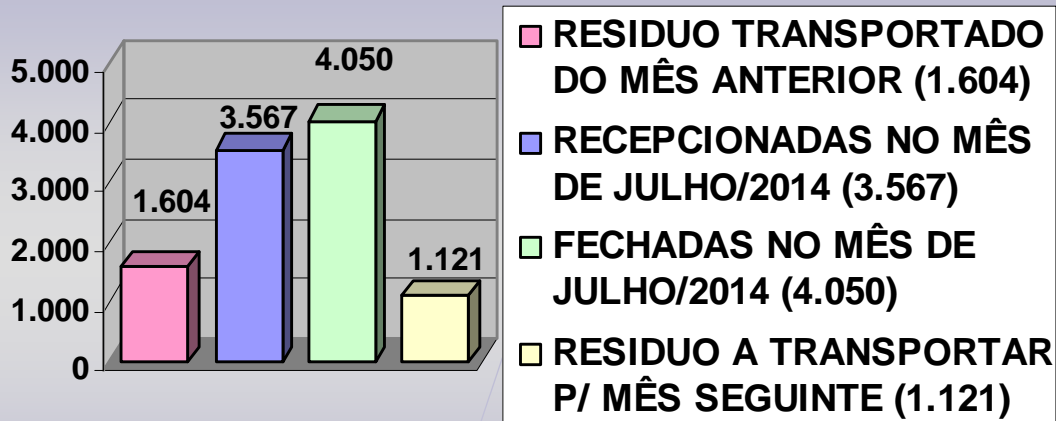

- JULHO/2014 -

TOTAL: 3.567

**MANIFESTAÇÕES RECEPCIONADAS
POR TIPO**

- JULHO/2014 -

TOTAL: 3.430

Obs.: A diferença de 137 manifestações, em relação ao total de recebidas no mês de JULHO/2014 (3.567), refere-se a 84 não analisadas até a ocasião do fechamento estatístico e 53 canceladas por duplicidade no envio ao sistema da Ouvidoria, não sendo, portanto, passíveis de classificação.

RECLAMAÇÕES DE MAIOR INCIDÊNCIA
- JULHO/2014 -

DÚVIDAS DE MAIOR INCIDÊNCIA
- JULHO/2014 -

**MANIFESTAÇÕES RECEPCIONADAS
POR ÁREA**
- JULHO/2014 -

TOTAL: 3.430

Obs.: A diferença de 137 manifestações, em relação ao total de recebidas no mês de JULHO/2014 (3.567), refere-se a 84 não analisadas até a ocasião do fechamento estatístico e 53 canceladas por duplicidade no envio ao sistema da Ouvidoria, não sendo, portanto, passíveis de classificação.

QUADRO GERAL DAS MANIFESTAÇÕES
- JULHO/2014 -

Obs: De acordo com os dados oferecidos pela rotina ESME, o saldo em processamento no mês de JULHO/2014 atingiu um total de 5.171 manifestações (resíduo transportado do mês anterior + recebidas do mês de julho/2014). Deste total, 4.050 foram respondidas no mês, restando como resíduo a transportar para o mês seguinte 1.121 manifestações.