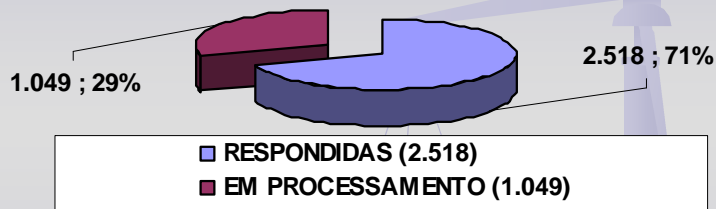

**ESTATÍSTICA
JULHO/2014**

**MANIFESTAÇÕES RECEPCIONADAS
RESPONDIDAS X EM PROCESSAMENTO**
- JULHO/2014 -

TOTAL: 3.567

**MANIFESTAÇÕES RECEPCIONADAS
DETALHAMENTO**
- JULHO/2014 -

TOTAL: 3.567

**MANIFESTAÇÕES RECEPCIONADAS
POR CANAL DE ACESSO**

- JULHO/2014 -

TOTAL: 3.567

**MANIFESTAÇÕES RECEPCIONADAS
POR TIPO**

- JULHO/2014 -

TOTAL: 3.430

Obs.: A diferença de 137 manifestações, em relação ao total de recebidas no mês de JULHO/2014 (3.567), refere-se a 84 não analisadas até a ocasião do fechamento estatístico e 53 canceladas por duplicidade no envio ao sistema da Ouvidoria, não sendo, portanto, passíveis de classificação.