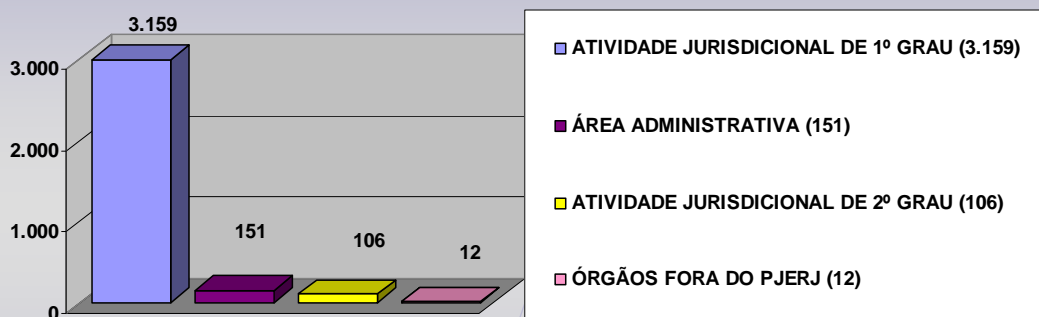

**ESTATÍSTICA
JULHO/2014**

**MANIFESTAÇÕES RECEPCIONADAS
RESPONDIDAS X EM PROCESSAMENTO**
- JULHO/2014 -

TOTAL: 3.567

**MANIFESTAÇÕES RECEPCIONADAS
DETALHAMENTO**
- JULHO/2014 -

TOTAL: 3.567

**MANIFESTAÇÕES RECEPCIONADAS
POR CANAL DE ACESSO**

- JULHO/2014 -

TOTAL: 3.567

**MANIFESTAÇÕES RECEPCIONADAS
POR TIPO**

- JULHO/2014 -

TOTAL: 3.430

Obs.: A diferença de 137 manifestações, em relação ao total de recebidas no mês de JULHO/2014 (3.567), refere-se a 84 não analisadas até a ocasião do fechamento estatístico e 53 canceladas por duplicidade no envio ao sistema da Ouvidoria, não sendo, portanto, passíveis de classificação.

RECLAMAÇÕES DE MAIOR INCIDÊNCIA
- JULHO/2014 -

DÚVIDAS DE MAIOR INCIDÊNCIA
- JULHO/2014 -

**MANIFESTAÇÕES RECEPCIONADAS
POR ÁREA**
- JULHO/2014 -

TOTAL: 3.430

Obs.: A diferença de 137 manifestações, em relação ao total de recebidas no mês de JULHO/2014 (3.567), refere-se a 84 não analisadas até a ocasião do fechamento estatístico e 53 canceladas por duplicidade no envio ao sistema da Ouvidoria, não sendo, portanto, passíveis de classificação.