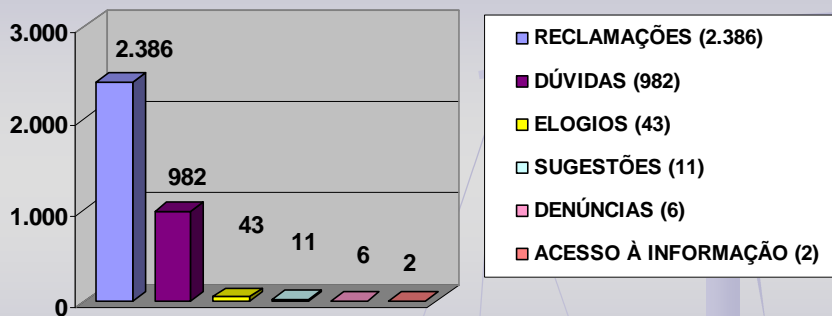

**ESTATÍSTICA
JULHO/2014**

**MANIFESTAÇÕES RECEPCIONADAS
RESPONDIDAS X EM PROCESSAMENTO**
- JULHO/2014 -

TOTAL: 3.567

**MANIFESTAÇÕES RECEPCIONADAS
DETALHAMENTO**
- JULHO/2014 -

TOTAL: 3.567

**MANIFESTAÇÕES RECEPCIONADAS
POR CANAL DE ACESSO**

- JULHO/2014 -

TOTAL: 3.567

**MANIFESTAÇÕES RECEPCIONADAS
POR TIPO**

- JULHO/2014 -

TOTAL: 3.430

Obs.: A diferença de 137 manifestações, em relação ao total de recebidas no mês de JULHO/2014 (3.567), refere-se a 84 não analisadas até a ocasião do fechamento estatístico e 53 canceladas por duplicidade no envio ao sistema da Ouvidoria, não sendo, portanto, passíveis de classificação.

RECLAMAÇÕES DE MAIOR INCIDÊNCIA
- JULHO/2014 -

DÚVIDAS DE MAIOR INCIDÊNCIA
- JULHO/2014 -

**MANIFESTAÇÕES RECEPCIONADAS
POR ÁREA**
- JULHO/2014 -

TOTAL: 3.430

Obs.: A diferença de 137 manifestações, em relação ao total de recebidas no mês de JULHO/2014 (3.567), refere-se a 84 não analisadas até a ocasião do fechamento estatístico e 53 canceladas por duplicidade no envio ao sistema da Ouvidoria, não sendo, portanto, passíveis de classificação.