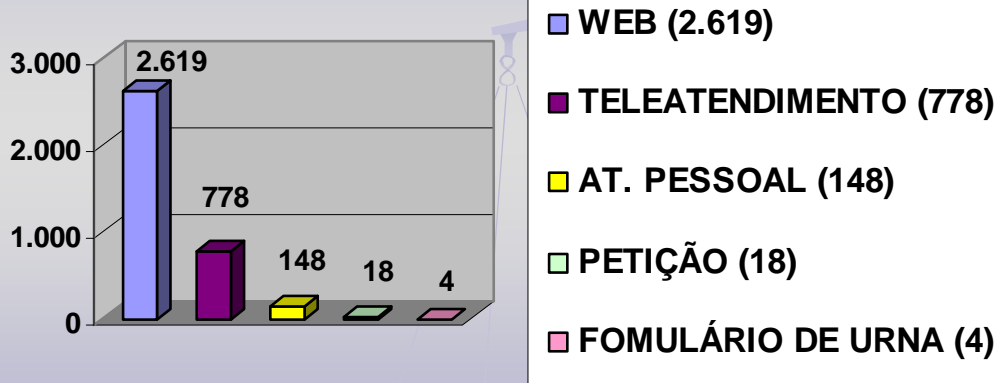

**ESTATÍSTICA
JULHO/2014**

**MANIFESTAÇÕES RECEPCIONADAS
RESPONDIDAS X EM PROCESSAMENTO**
- JULHO/2014 -

TOTAL: 3.567

**MANIFESTAÇÕES RECEPCIONADAS
DETALHAMENTO**
- JULHO/2014 -

TOTAL: 3.567

**MANIFESTAÇÕES RECEPCIONADAS
POR CANAL DE ACESSO**

- JULHO/2014 -

TOTAL: 3.567

**MANIFESTAÇÕES RECEPCIONADAS
POR TIPO**

- JULHO/2014 -

TOTAL: 3.430

Obs.: A diferença de 137 manifestações, em relação ao total de recebidas no mês de JULHO/2014 (3.567), refere-se a 84 não analisadas até a ocasião do fechamento estatístico e 53 canceladas por duplicidade no envio ao sistema da Ouvidoria, não sendo, portanto, passíveis de classificação.