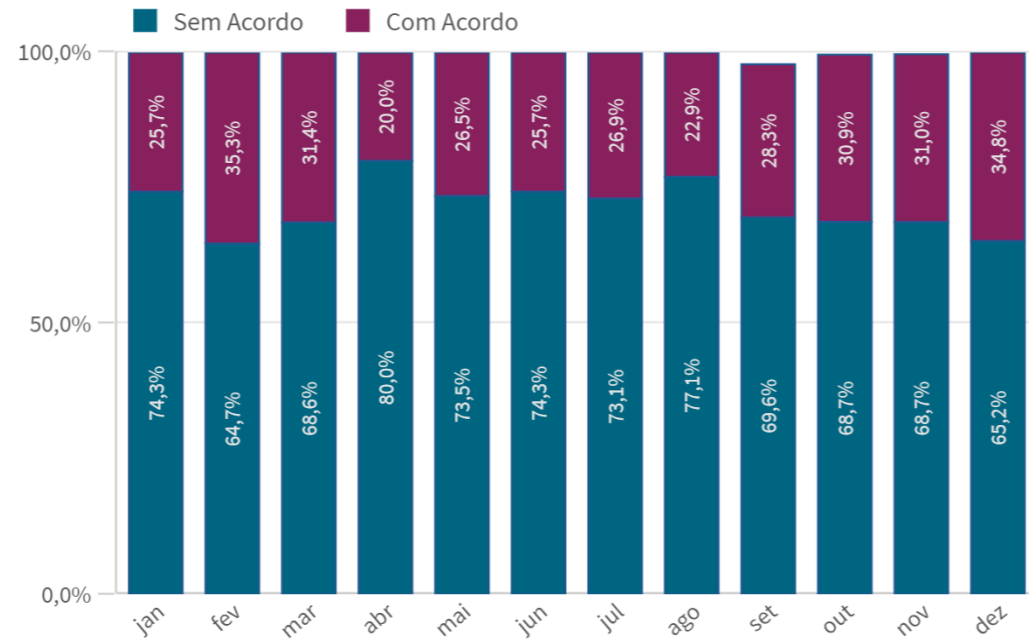

Audiências Realizadas - 2020

3.793

Realiz. com Acordo % - 2020

30,69%

Audiências - 2020

Judicial

Audiências por Tipo - 2020

Judicial

% Com Acordo e Sem Acordo - 2020

Judicial

Audiências Realizadas - 2020

178

Realiz. com Acordo % - 2020

34,27%

Audiências - 2020

Pré_Processual