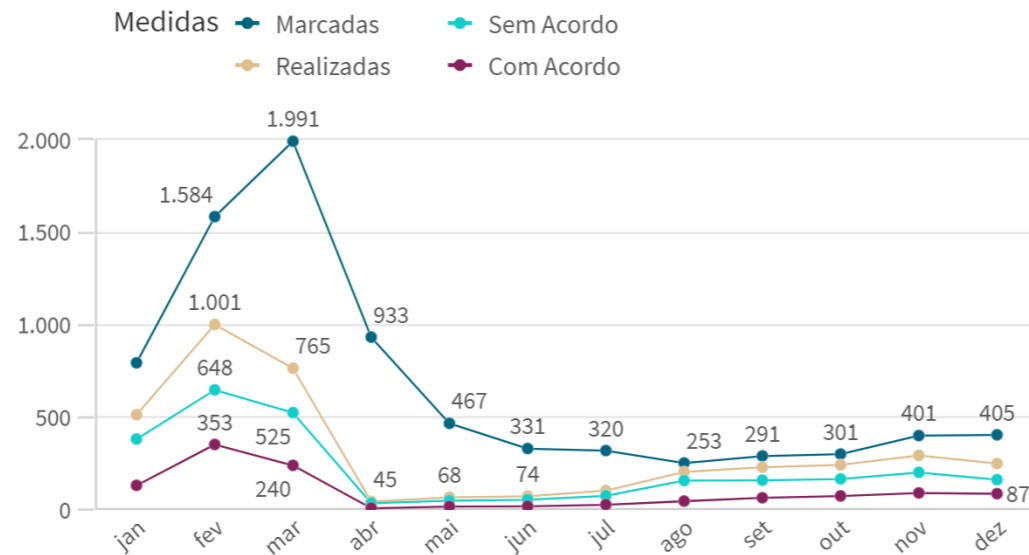

Audiências Realizadas - 2020

3.793

Realiz. com Acordo % - 2020

30,69%

Audiências - 2020

Judicial

Audiências por Tipo - 2020

Judicial

% Com Acordo e Sem Acordo - 2020

Judicial

Audiências Realizadas - 2020

178

Realiz. com Acordo % - 2020

34,27%

Audiências - 2020

Pré_Processual