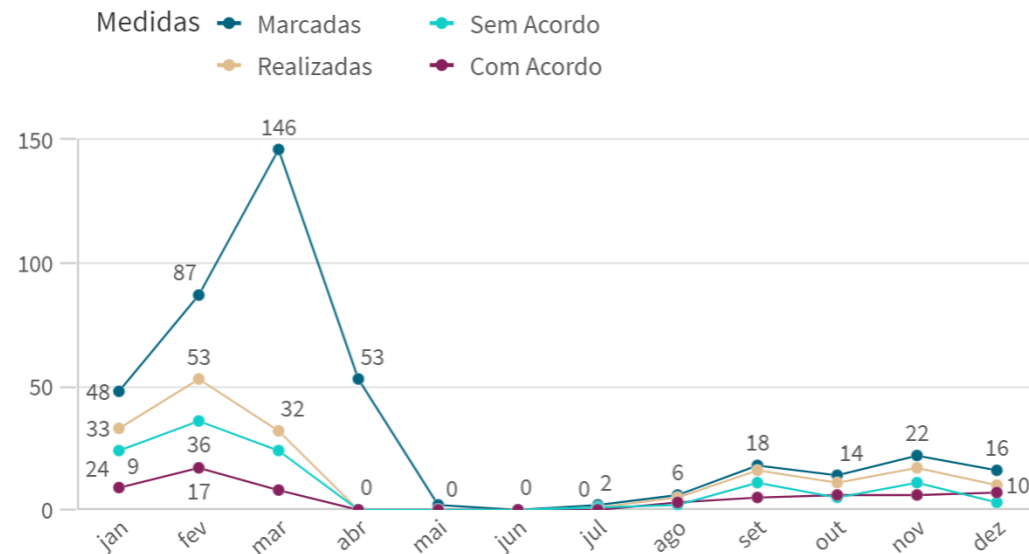

Audiências Realizadas - 2020

3.793

Realiz. com Acordo % - 2020

30,69%

Audiências - 2020

Judicial

Audiências por Tipo - 2020

Judicial

% Com Acordo e Sem Acordo - 2020

Judicial

Audiências Realizadas - 2020

178

Realiz. com Acordo % - 2020

34,27%

Audiências - 2020

Pré_Processual

Audiências por Tipo - 2020

Pré_Processual

% Com Acordo e Sem Acordo - 2020

Pré_Processual

Audiência por Competência - 2020

Judicial

Audiências por Assunto - 2020

Judicial - Compet.