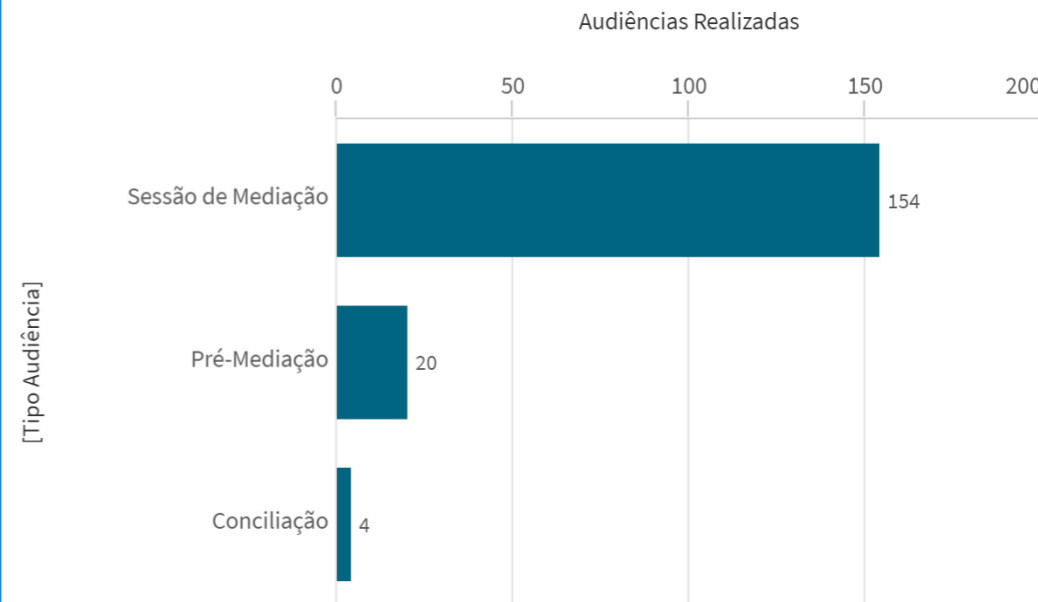

Audiências por Tipo - 2020

Pré_Processual