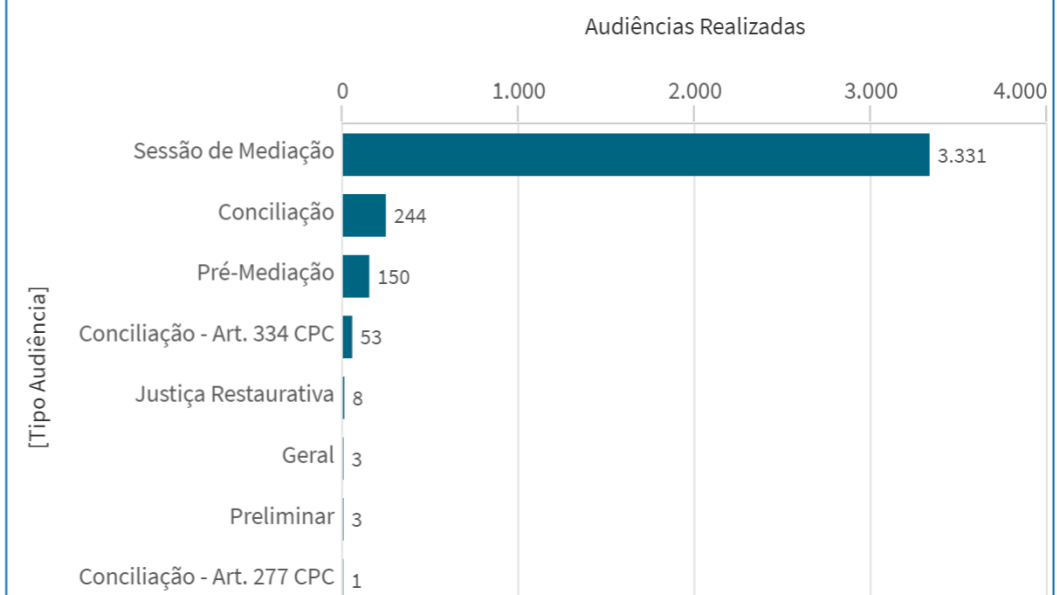

Audiências Realizadas - 2020

3.793

Realiz. com Acordo % - 2020

30,69%

Audiências - 2020

Judicial

Audiências por Tipo - 2020

Judicial

% Com Acordo e Sem Acordo - 2020

Judicial

Audiências Realizadas - 2020

178

Realiz. com Acordo % - 2020

34,27%

Audiências - 2020

Pré_Processual