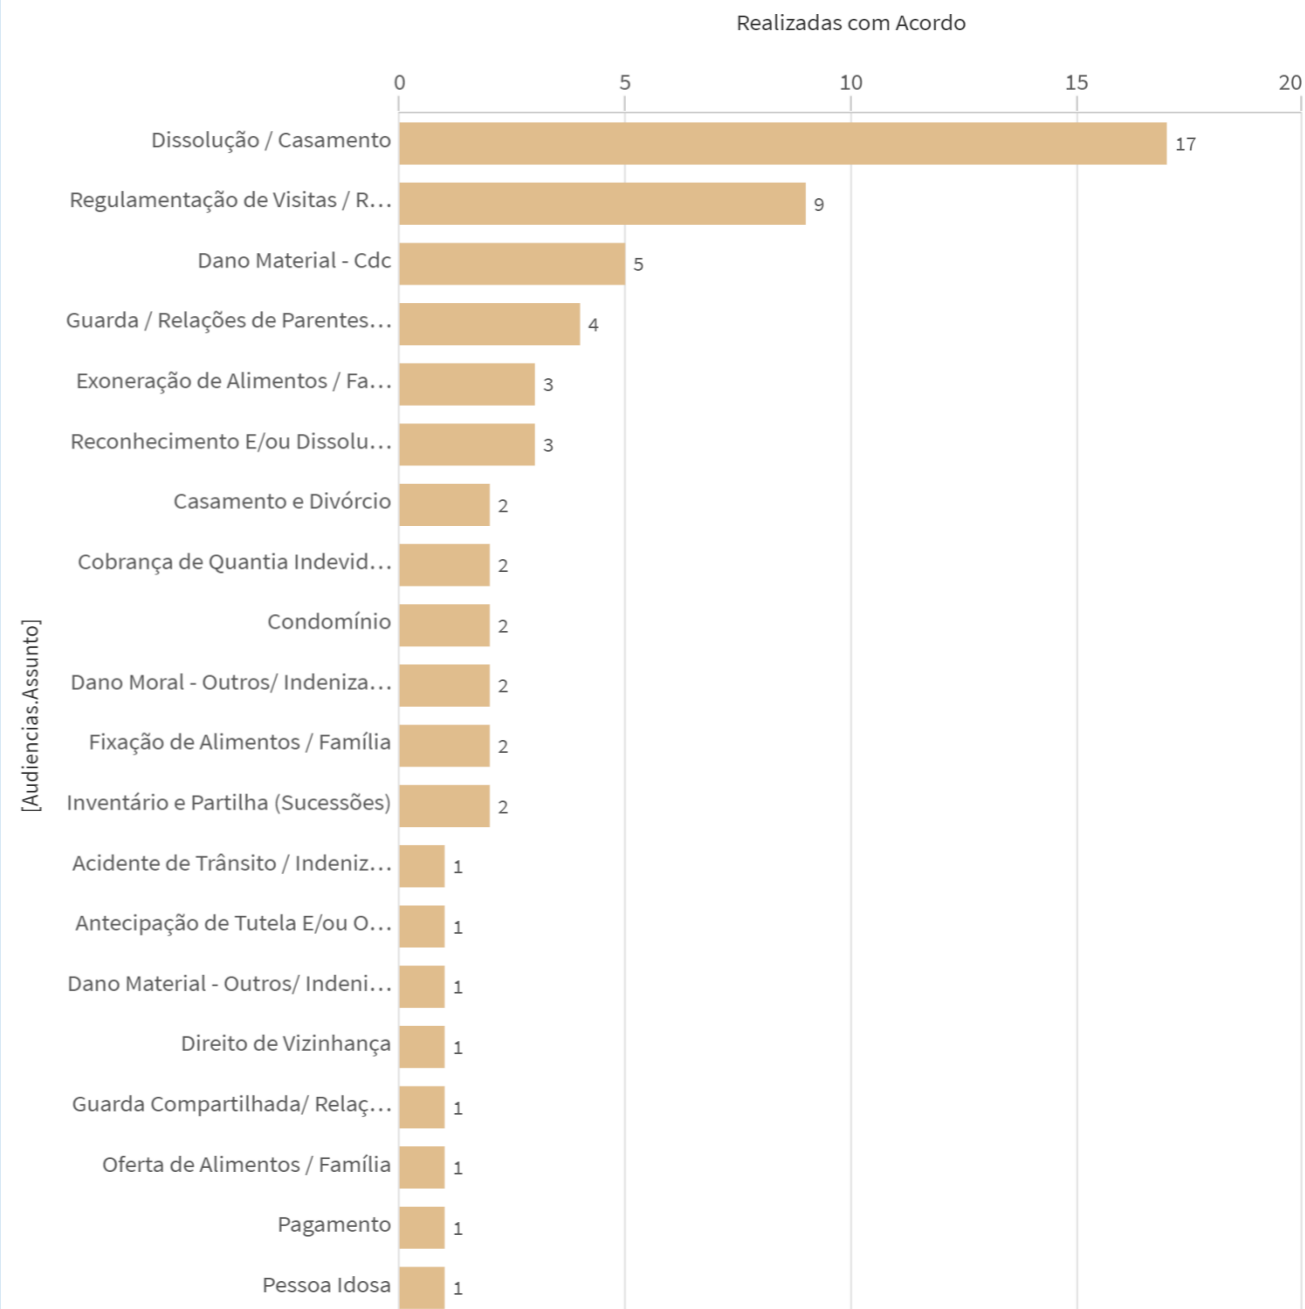

Audiência por Competência - 2020

Pré_Processual

Audiências por Assunto - 2020

Pré_Processual - Compet.

Audiências por CEJUSC – Agosto - 2021

JUDICIAL - 2020

CEJUSC	Audiências Realizadas	Audiências Com Acordo	% de Audiências Com Acordo
BANGU REGIONAL CENTRO JUD SOL CONFLIT E CIDADANIA	151	73	48,34%
BARRA DA TIJUCA CENTRO JUD SOL CONFLIT E CIDADANIA	216	29	13,43%
BARRA MANSA CENTRO JUD SOL CONFLITOS E CIDADANIA	245	87	35,51%
BELFORD ROXO CENTRO JUD SOL CONFLITOS E CIDADANIA	22	4	18,18%
CABO FRIO CENTRO JUD SOL CONFLITOS E CIDADANIA	49	10	20,41%
CAMPO GRANDE REG CENTRO JUD SOL CONFL E CIDADANIA	19	9	47,37%
CAMPOS DOS GOYTACAZES CENTRO J SOL CONFL CIDADANIA	5	2	40,00%
CAPITAL CENTRO JUD SOL CONFLIT E CIDADANIA LEBLON	135	22	16,30%
CORDEIRO-MACUCO CENTRO JUD SOL CONFLITOS CIDADANIA	32	1	3,13%
DGJUR - MEDIACAO	833	135	16,21%
DUQUE DE CAXIAS REG CENTRO JUD SOL CONFL CIDADANIA	77	33	42,86%
ILHA DO GOVERNADOR CENTRO JUD SOL CONFL CIDADANIA	7	1	14,29%
ITAIPAVA CENTRO JUD SOLUCAO CONFLITOS E CIDADANIA	84	61	72,62%
JACAREPAGUA REG CENTRO JUD. SOLUCAO DE CONFLITOS	84	30	35,71%
LEOPOLDINA REGIONAL CENTRO JUD SOL CONFL CIDADANIA	544	198	36,40%
MACAE CENTRO JUD SOLUCAO CONFLITOS E CIDADANIA	6	1	16,67%
MADUREIRA REGIONAL CENTRO JUD SOL CONFL CIDADANIA	53	20	37,74%
MEIER REGIONAL CENTRO JUD SOL CONFLITOS CIDADANIA	428	163	38,08%
NITEROI CENTRO JUD SOL CONFLITOS E CIDADANIA	47	21	44,68%
NOVA FRIBURGO CENTRO JUD SOL CONFLITOS E CIDADANIA	64	10	15,63%
NOVA IGUACU-MESQUITA CENTRO JUD SOL CONF CIDADANIA	87	38	43,68%
OCEANICA REG NITEROI CENTRO JUD SOL CONFL E CIDADANIA	2	0	0,00%
PAVUNA REGIONAL CENTRO JUD SOL CONFLITOS CIDADANIA	94	30	31,91%
PETROPOLIS CENTRO JUD SOL CONFLIT E CIDADANIA	64	30	46,88%
SANTA CRUZ REG CENTRO JUD SOL CONFLIT E CIDADANIA	208	50	24,04%
SAO JOAO DE MERITI CENTRO JUD SOL CONF E CIDADANIA	57	32	56,14%
TRES RIOS CENTRO JUD SOL CONFLITOS E CIDADANIA	89	26	29,21%
VALENCA CENTRO JUD SOLUCAO CONFLITOS E CIDADANIA	18	12	66,67%
VOLTA REDONDA CENTRO JUD RESOL CONFLIT E CIDADANIA	73	36	49,32%
Total Geral	3793	1164	30,69%