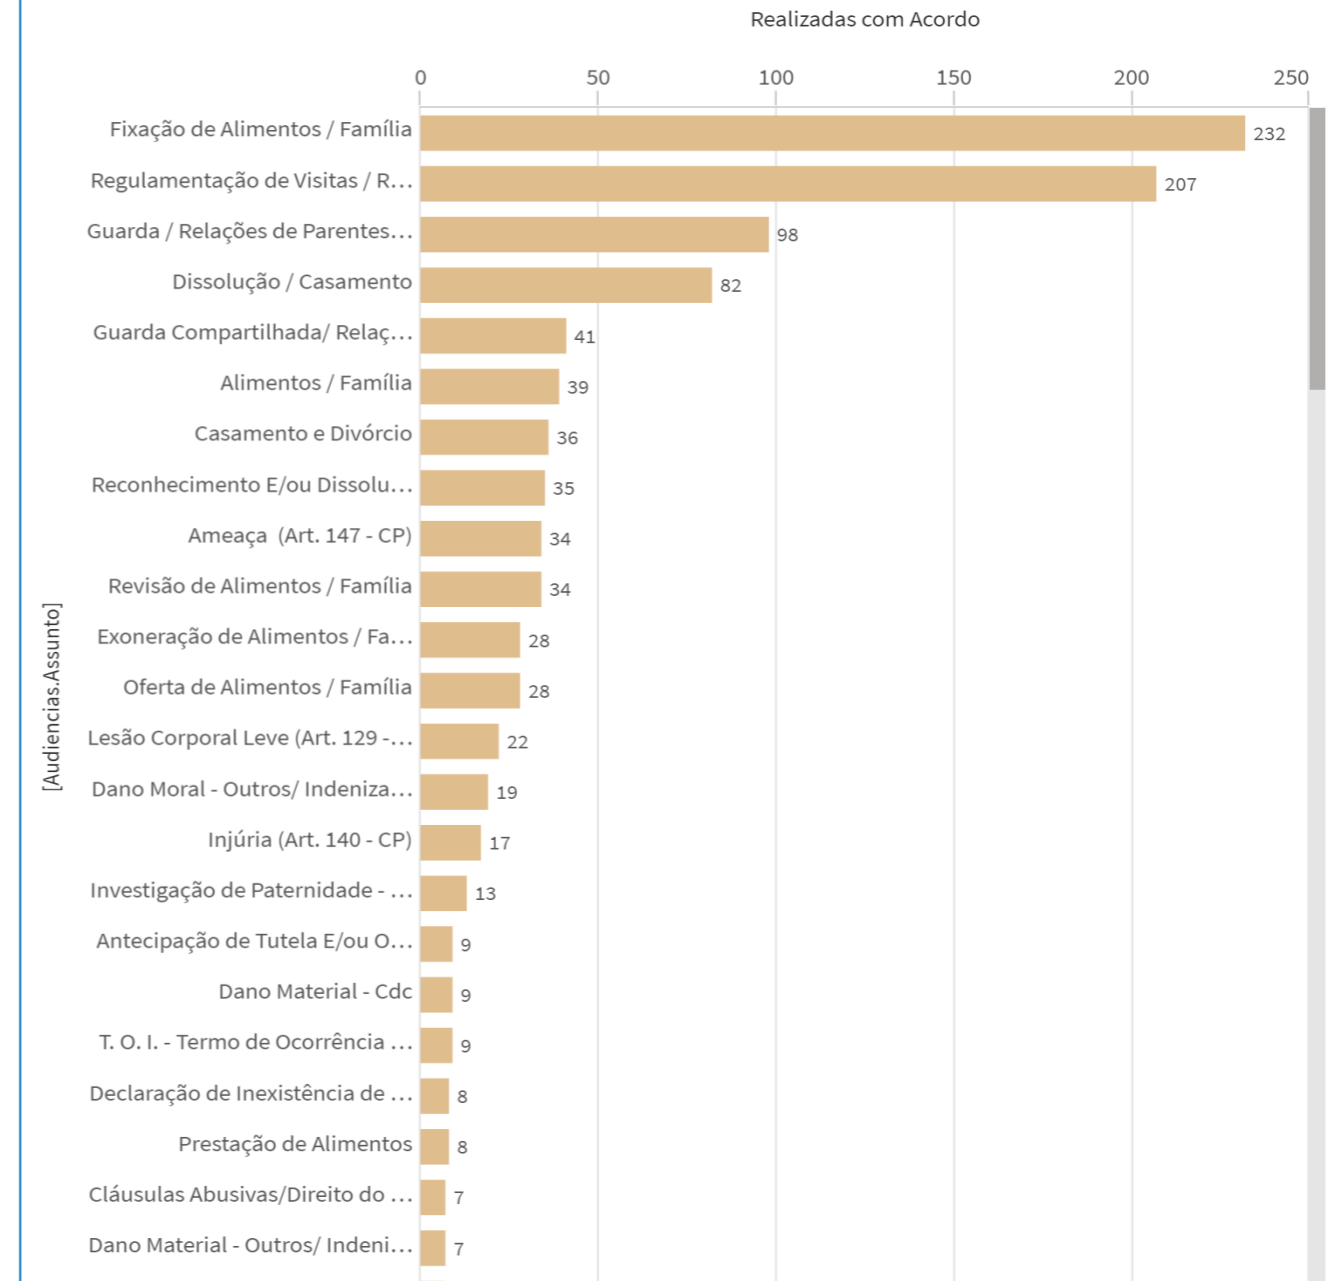

Audiência por Competência - 2020

Pré_Processual

Audiências por Assunto - 2020

Pré_Processual - Compet.

Audiências por CEJUSC – Agosto - 2021

JUDICIAL - 2020

CEJUSC	Audiências Realizadas	Audiências Com Acordo	% de Audiências Com Acordo
BANGU REGIONAL CENTRO JUD SOL CONFLIT E CIDADANIA	151	73	48,34%
BARRA DA TIJUCA CENTRO JUD SOL CONFLIT E CIDADANIA	216	29	13,43%
BARRA MANSA CENTRO JUD SOL CONFLITOS E CIDADANIA	245	87	35,51%
BELFORD ROXO CENTRO JUD SOL CONFLITOS E CIDADANIA	22	4	18,18%
CABO FRIO CENTRO JUD SOL CONFLITOS E CIDADANIA	49	10	20,41%
CAMPO GRANDE REG CENTRO JUD SOL CONFL E CIDADANIA	19	9	47,37%
CAMPOS DOS GOYTACAZES CENTRO J SOL CONFL CIDADANIA	5	2	40,00%
CAPITAL CENTRO JUD SOL CONFLIT E CIDADANIA LEBLON	135	22	16,30%
CORDEIRO-MACUCO CENTRO JUD SOL CONFLITOS CIDADANIA	32	1	3,13%
DGJUR - MEDIACAO	833	135	16,21%
DUQUE DE CAXIAS REG CENTRO JUD SOL CONFL CIDADANIA	77	33	42,86%
ILHA DO GOVERNADOR CENTRO JUD SOL CONFL CIDADANIA	7	1	14,29%
ITAIPAVA CENTRO JUD SOLUCAO CONFLITOS E CIDADANIA	84	61	72,62%
JACAREPAGUA REG CENTRO JUD. SOLUCAO DE CONFLITOS	84	30	35,71%
LEOPOLDINA REGIONAL CENTRO JUD SOL CONFL CIDADANIA	544	198	36,40%
MACAE CENTRO JUD SOLUCAO CONFLITOS E CIDADANIA	6	1	16,67%
MADUREIRA REGIONAL CENTRO JUD SOL CONFL CIDADANIA	53	20	37,74%
MEIER REGIONAL CENTRO JUD SOL CONFLITOS CIDADANIA	428	163	38,08%
NITEROI CENTRO JUD SOL CONFLITOS E CIDADANIA	47	21	44,68%
NOVA FRIBURGO CENTRO JUD SOL CONFLITOS E CIDADANIA	64	10	15,63%
NOVA IGUACU-MESQUITA CENTRO JUD SOL CONF CIDADANIA	87	38	43,68%
OCEANICA REG NITEROI CENTRO JUD SOL CONFL E CIDADANIA	2	0	0,00%
PAVUNA REGIONAL CENTRO JUD SOL CONFLITOS CIDADANIA	94	30	31,91%
PETROPOLIS CENTRO JUD SOL CONFLIT E CIDADANIA	64	30	46,88%
SANTA CRUZ REG CENTRO JUD SOL CONFLIT E CIDADANIA	208	50	24,04%
SAO JOAO DE MERITI CENTRO JUD SOL CONF E CIDADANIA	57	32	56,14%
TRES RIOS CENTRO JUD SOL CONFLITOS E CIDADANIA	89	26	29,21%
VALENCA CENTRO JUD SOLUCAO CONFLITOS E CIDADANIA	18	12	66,67%
VOLTA REDONDA CENTRO JUD RESOL CONFLIT E CIDADANIA	73	36	49,32%
Total Geral	3793	1164	30,69%