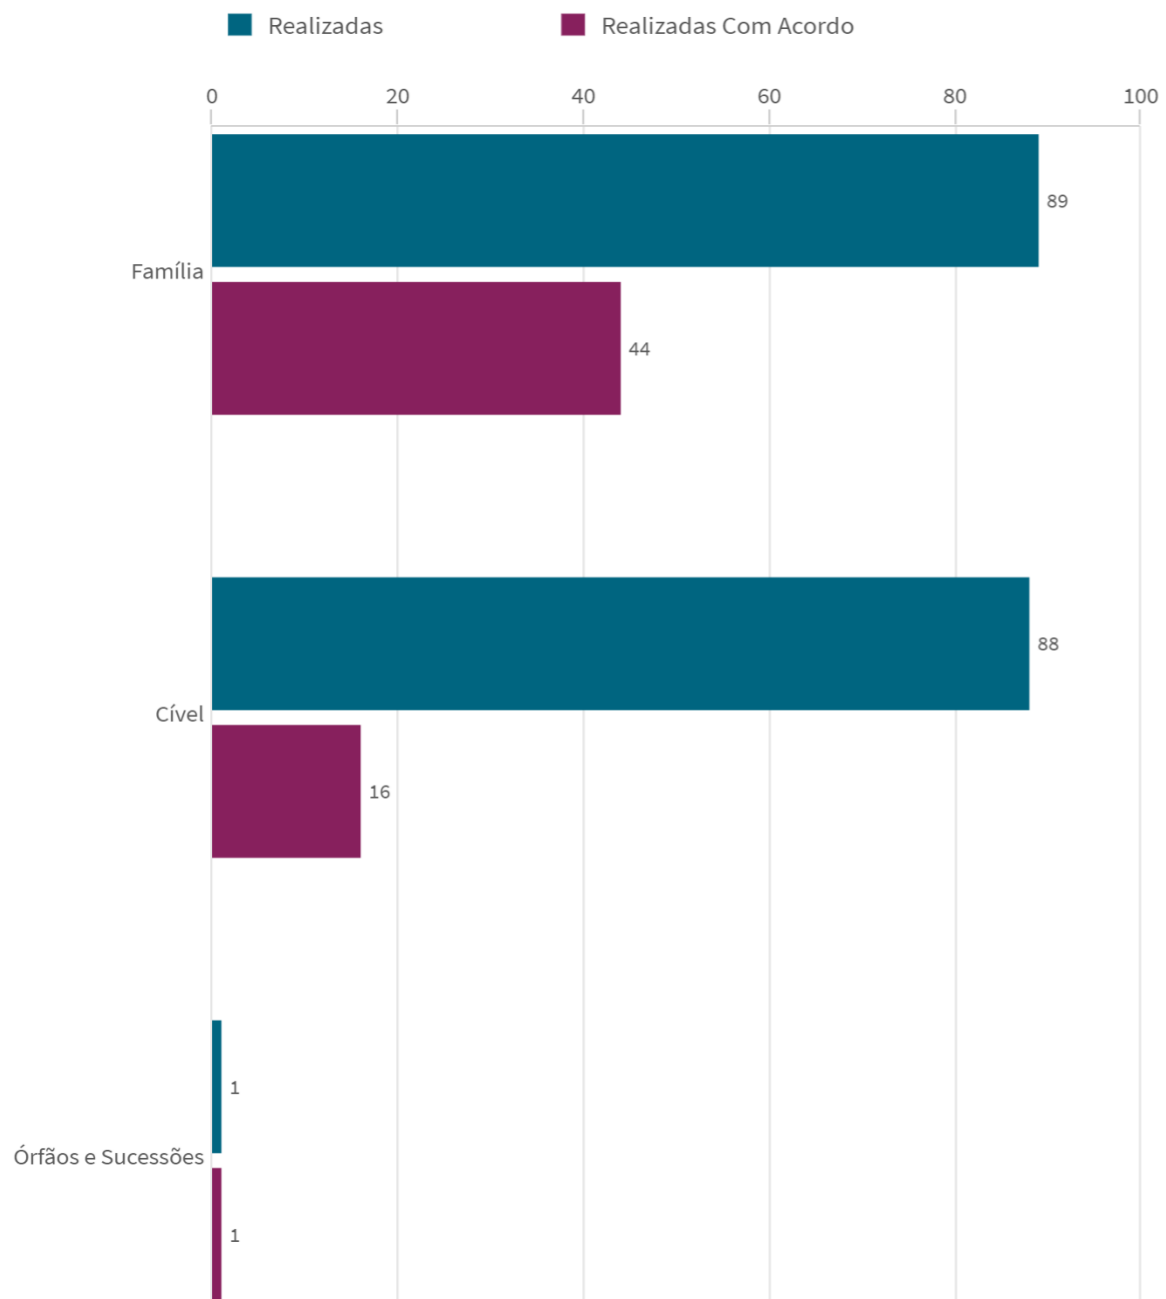

Audiência por Competência - 2020

Pré_Processual

Audiências por Assunto - 2020

Pré_Processual - Compet.

Audiências por CEJUSC – Agosto - 2021

JUDICIAL - 2020

CEJUSC	Audiências Realizadas	Audiências Com Acordo	% de Audiências Com Acordo
BANGU REGIONAL CENTRO JUD SOL CONFLIT E CIDADANIA	151	73	48,34%
BARRA DA TIJUCA CENTRO JUD SOL CONFLIT E CIDADANIA	216	29	13,43%
BARRA MANSA CENTRO JUD SOL CONFLITOS E CIDADANIA	245	87	35,51%
BELFORD ROXO CENTRO JUD SOL CONFLITOS E CIDADANIA	22	4	18,18%
CABO FRIO CENTRO JUD SOL CONFLITOS E CIDADANIA	49	10	20,41%
CAMPO GRANDE REG CENTRO JUD SOL CONFL E CIDADANIA	19	9	47,37%
CAMPOS DOS GOYTACAZES CENTRO J SOL CONFL CIDADANIA	5	2	40,00%
CAPITAL CENTRO JUD SOL CONFLIT E CIDADANIA LEBLON	135	22	16,30%
CORDEIRO-MACUCO CENTRO JUD SOL CONFLITOS CIDADANIA	32	1	3,13%
DGJUR - MEDIACAO	833	135	16,21%
DUQUE DE CAXIAS REG CENTRO JUD SOL CONFL CIDADANIA	77	33	42,86%
ILHA DO GOVERNADOR CENTRO JUD SOL CONFL CIDADANIA	7	1	14,29%
ITAIPAVA CENTRO JUD SOLUCAO CONFLITOS E CIDADANIA	84	61	72,62%
JACAREPAGUA REG CENTRO JUD. SOLUCAO DE CONFLITOS	84	30	35,71%
LEOPOLDINA REGIONAL CENTRO JUD SOL CONFL CIDADANIA	544	198	36,40%
MACAE CENTRO JUD SOLUCAO CONFLITOS E CIDADANIA	6	1	16,67%
MADUREIRA REGIONAL CENTRO JUD SOL CONFL CIDADANIA	53	20	37,74%
MEIER REGIONAL CENTRO JUD SOL CONFLITOS CIDADANIA	428	163	38,08%
NITEROI CENTRO JUD SOL CONFLITOS E CIDADANIA	47	21	44,68%
NOVA FRIBURGO CENTRO JUD SOL CONFLITOS E CIDADANIA	64	10	15,63%
NOVA IGUACU-MESQUITA CENTRO JUD SOL CONF CIDADANIA	87	38	43,68%
OCEANICA REG NITEROI CENTRO JUD SOL CONFL E CIDADANIA	2	0	0,00%
PAVUNA REGIONAL CENTRO JUD SOL CONFLITOS CIDADANIA	94	30	31,91%
PETROPOLIS CENTRO JUD SOL CONFLIT E CIDADANIA	64	30	46,88%
SANTA CRUZ REG CENTRO JUD SOL CONFLIT E CIDADANIA	208	50	24,04%
SAO JOAO DE MERITI CENTRO JUD SOL CONF E CIDADANIA	57	32	56,14%
TRES RIOS CENTRO JUD SOL CONFLITOS E CIDADANIA	89	26	29,21%
VALENCA CENTRO JUD SOLUCAO CONFLITOS E CIDADANIA	18	12	66,67%
VOLTA REDONDA CENTRO JUD RESOL CONFLIT E CIDADANIA	73	36	49,32%
Total Geral	3793	1164	30,69%