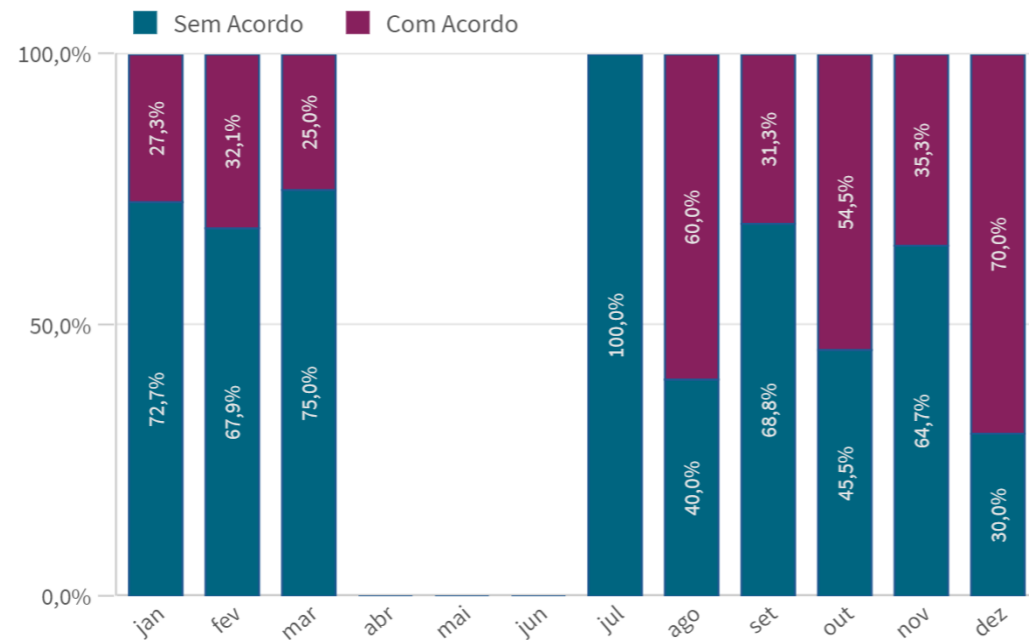

% Com Acordo e Sem Acordo - 2020

Judicial

Audiências Realizadas - 2020

178

Realiz. com Acordo % - 2020

34,27%

Audiências - 2020

Pré_Processual

Audiências por Tipo - 2020

Pré_Processual

% Com Acordo e Sem Acordo - 2020

Pré_Processual

Audiência por Competência - 2020

Judicial

Audiências por Assunto - 2020

Judicial - Compet.