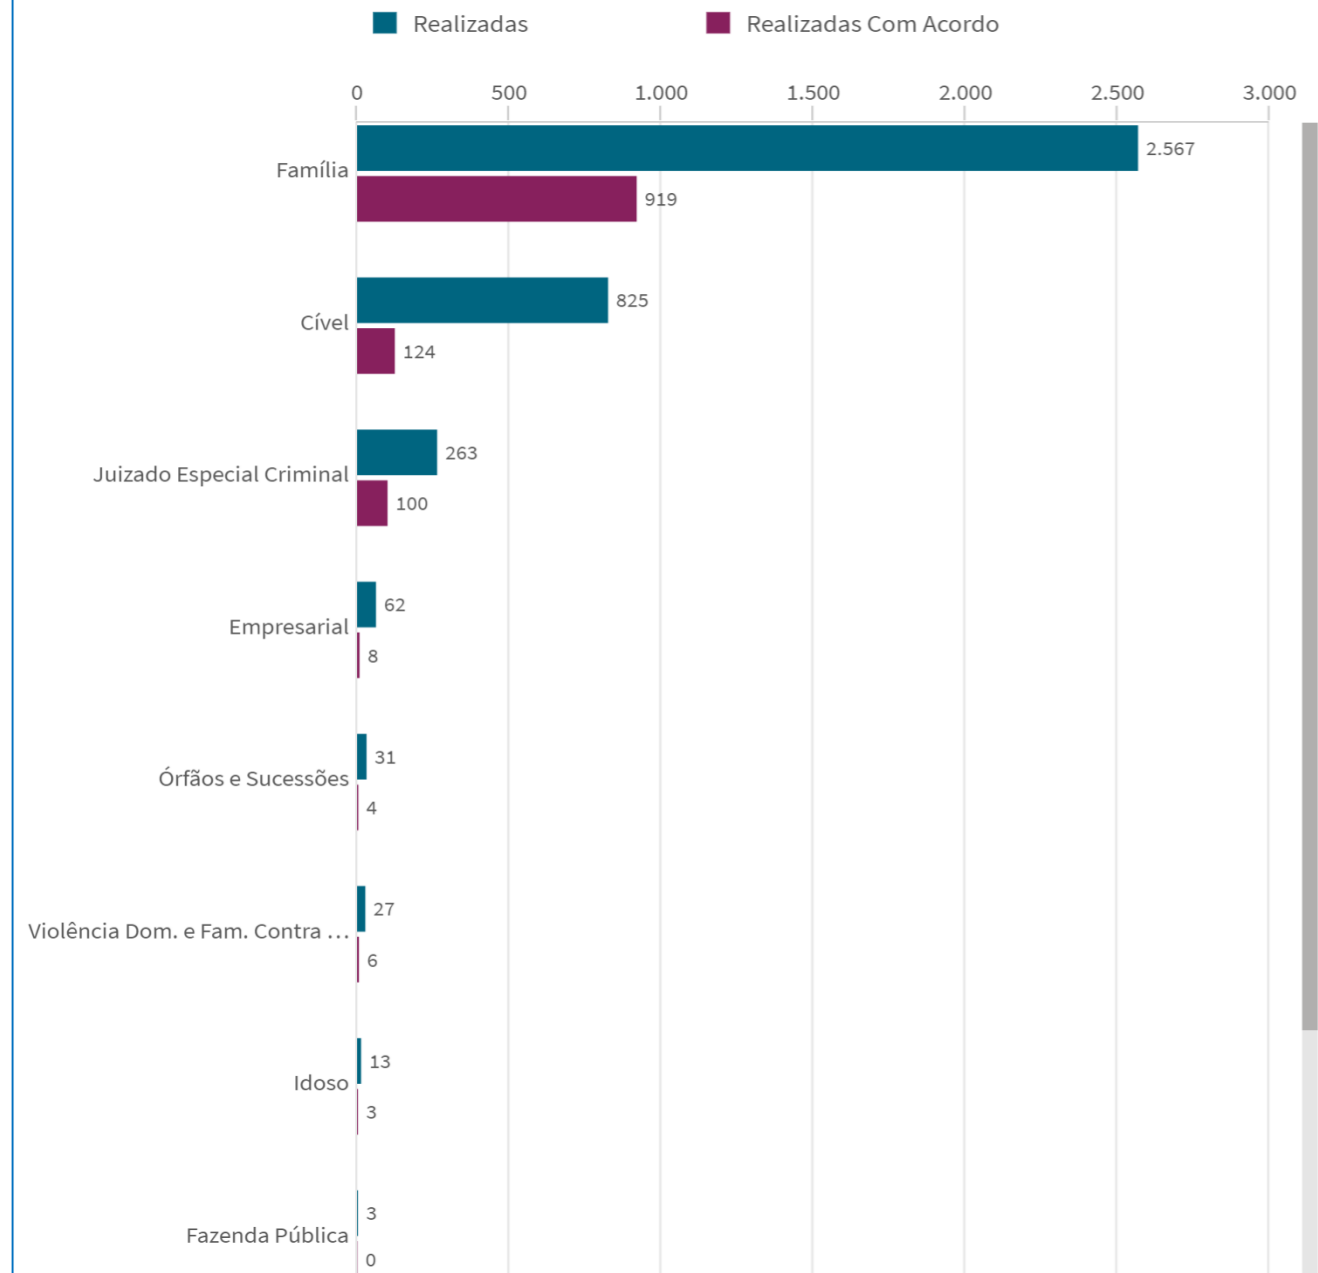

Audiência por Competência - 2020

Judicial